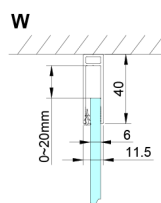

## Size

Width: 1200 mm  
Height: 2000 mm  
Depth: 1000 mm

## Technical sheet

GN4690/GN4610/GN4611/GN4612 + GN3580/GN3590/GN3510/GN3512

Model	A	B	C	D
GN4690	885-915	610	168	
GN4610	985-1015	610	268	
GN4611	1085-1115	610	368	
GN4612	1185-1215	610	468	
GN3580				785-805
GN3590				885-905
GN3510				985-1005
GN3512				1185-1205