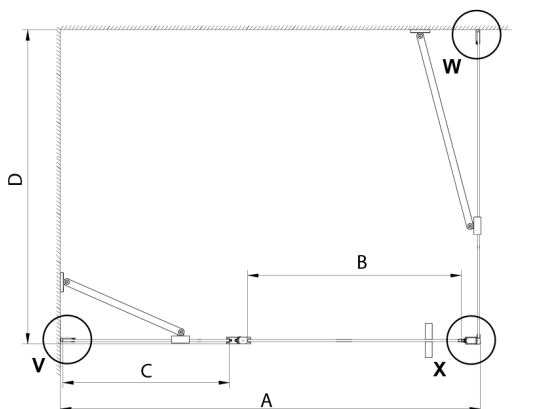

## Size

Width: 1200 mm  
Height: 2000 mm  
Depth: 1000 mm

## Technical sheet

GN4690/GN4610/GN4611/GN4612 + GN3580/GN3590/GN3510/GN3512

Model	A	B	C	D
GN4690	885-915	610	168	
GN4610	985-1015	610	268	
GN4611	1085-1115	610	368	
GN4612	1185-1215	610	468	
GN3580				785-805
GN3590				885-905
GN3510				985-1005
GN3512				1185-1205