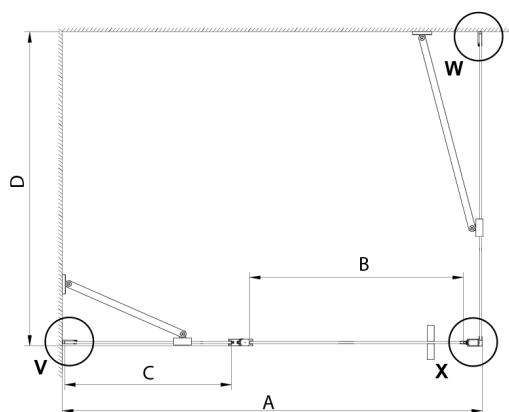

### Size

Width: 1100 mm  
 Height: 2000 mm  
 Depth: 900 mm

## Technical sheet

GN4690/GN4610/GN4611/GN4612 + GN3580/GN3590/GN3510/GN3512

Model	A	B	C	D
GN4690	885-915	610	168	
GN4610	985-1015	610	268	
GN4611	1085-1115	610	368	
GN4612	1185-1215	610	468	
GN3580				785-805
GN3590				885-905
GN3510				985-1005
GN3512				1185-1205