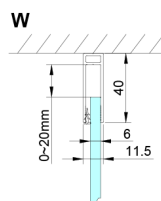

## LORO Rectangular screen 1100x900 mm

Order code: GN4611-04

### Size

Width: 1100 mm  
 Height: 2000 mm  
 Depth: 900 mm

## Technical sheet

GN4690/GN4610/GN4611/GN4612 + GN3580/GN3590/GN3510/GN3512

Model	A	B	C	D
GN4690	885-915	610	168	
GN4610	985-1015	610	268	
GN4611	1085-1115	610	368	
GN4612	1185-1215	610	468	
GN3580				785-805
GN3590				885-905
GN3510				985-1005
GN3512				1185-1205