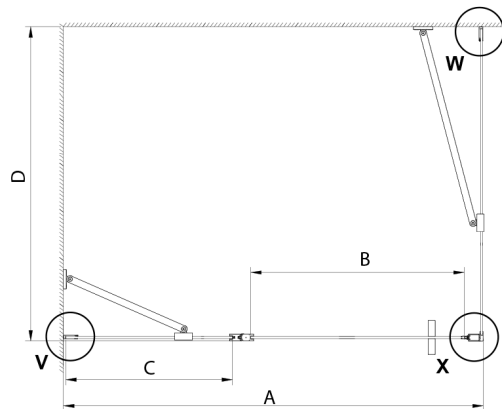

LORO Rectangular screen 1100x800 mm

Order code: GN4611-03

Size

Width: 1100 mm
 Height: 2000 mm
 Depth: 800 mm

Properties

Warranty: 2 years

Technical sheet

GN4690/GN4610/GN4611/GN4612 + GN3580/GN3590/GN3510/GN3512

Model	A	B	C	D
GN4690	885-915	610	168	
GN4610	985-1015	610	268	
GN4611	1085-1115	610	368	
GN4612	1185-1215	610	468	
GN3580				785-805
GN3590				885-905
GN3510				985-1005
GN3512				1185-1205