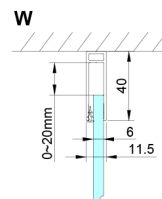

LORO Rectangular screen 1100x800 mm

Order code: GN4611-03

Size

Width: 1100 mm
 Height: 2000 mm
 Depth: 800 mm

Properties

Warranty: 2 years

Technical sheet

GN4690/GN4610/GN4611/GN4612 + GN3580/GN3590/GN3510/GN3512

Model	A	B	C	D
GN4690	885-915	610	168	
GN4610	985-1015	610	268	
GN4611	1085-1115	610	368	
GN4612	1185-1215	610	468	
GN3580				785-805
GN3590				885-905
GN3510				985-1005
GN3512				1185-1205