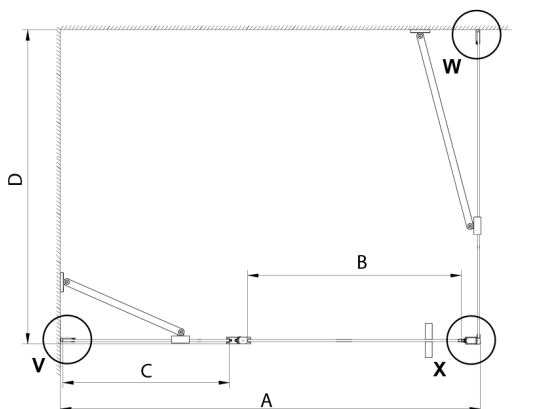

LORO Rectangular screen 1100x800 mm

Order code: GN4611-03

Size

Width: 1100 mm
 Height: 2000 mm
 Depth: 800 mm

Properties

Warranty: 2 years

Technical sheet

GN4690/GN4610/GN4611/GN4612 + GN3580/GN3590/GN3510/GN3512

Model	A	B	C	D
GN4690	885-915	610	168	
GN4610	985-1015	610	268	
GN4611	1085-1115	610	368	
GN4612	1185-1215	610	468	
GN3580				785-805
GN3590				885-905
GN3510				985-1005
GN3512				1185-1205