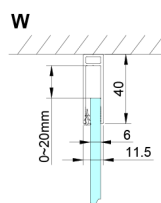

LORO Rectangular screen 1100x800 mm

Order code: GN4611-03

Size

Width: 1100 mm
 Height: 2000 mm
 Depth: 800 mm

Properties

Warranty: 2 years

Technical sheet

GN4690/GN4610/GN4611/GN4612 + GN3580/GN3590/GN3510/GN3512

Model	A	B	C	D
GN4690	885-915	610	168	
GN4610	985-1015	610	268	
GN4611	1085-1115	610	368	
GN4612	1185-1215	610	468	
GN3580				785-805
GN3590				885-905
GN3510				985-1005
GN3512				1185-1205