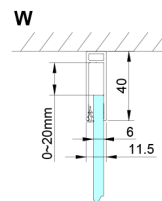

### Size

Width: 1100 mm  
 Height: 2000 mm  
 Depth: 1200 mm

## Technical sheet

GN4690/GN4610/GN4611/GN4612 + GN3580/GN3590/GN3510/GN3512

Model	A	B	C	D
GN4690	885-915	610	168	
GN4610	985-1015	610	268	
GN4611	1085-1115	610	368	
GN4612	1185-1215	610	468	
GN3580				785-805
GN3590				885-905
GN3510				985-1005
GN3512				1185-1205