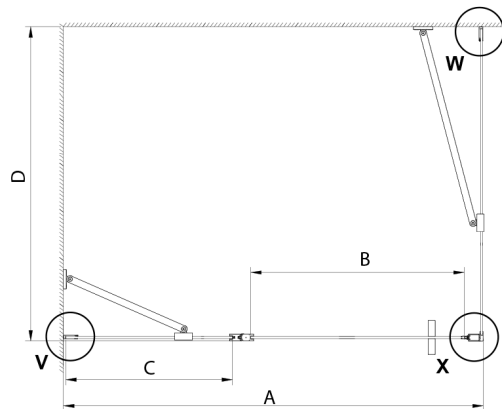

### Size

Width: 1100 mm  
 Height: 2000 mm  
 Depth: 1200 mm

## Technical sheet

GN4690/GN4610/GN4611/GN4612 + GN3580/GN3590/GN3510/GN3512

Model	A	B	C	D
GN4690	885-915	610	168	
GN4610	985-1015	610	268	
GN4611	1085-1115	610	368	
GN4612	1185-1215	610	468	
GN3580				785-805
GN3590				885-905
GN3510				985-1005
GN3512				1185-1205