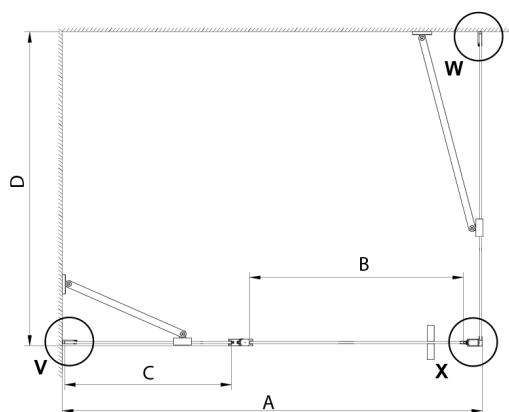

### Size

Width: 1100 mm  
 Height: 2000 mm  
 Depth: 1000 mm

## Technical sheet

GN4690/GN4610/GN4611/GN4612 + GN3580/GN3590/GN3510/GN3512

Model	A	B	C	D
GN4690	885-915	610	168	
GN4610	985-1015	610	268	
GN4611	1085-1115	610	368	
GN4612	1185-1215	610	468	
GN3580				785-805
GN3590				885-905
GN3510				985-1005
GN3512				1185-1205