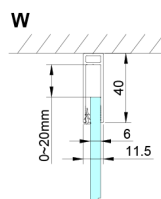

## LORO Rectangular screen 1100x1000 mm

Order code: GN4611-01

### Size

Width: 1100 mm  
 Height: 2000 mm  
 Depth: 1000 mm

## Technical sheet

GN4690/GN4610/GN4611/GN4612 + GN3580/GN3590/GN3510/GN3512

Model	A	B	C	D
GN4690	885-915	610	168	
GN4610	985-1015	610	268	
GN4611	1085-1115	610	368	
GN4612	1185-1215	610	468	
GN3580				785-805
GN3590				885-905
GN3510				985-1005
GN3512				1185-1205