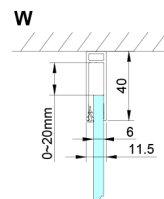

LORO Rectangular screen 1000x800 mm

Order code: GN4610-03

Size

Width: 1000 mm
 Height: 2000 mm
 Depth: 800 mm

Properties

Warranty: 2 years

Technical sheet

GN4690/GN4610/GN4611/GN4612 + GN3580/GN3590/GN3510/GN3512

Model	A	B	C	D
GN4690	885-915	610	168	
GN4610	985-1015	610	268	
GN4611	1085-1115	610	368	
GN4612	1185-1215	610	468	
GN3580				785-805
GN3590				885-905
GN3510				985-1005
GN3512				1185-1205