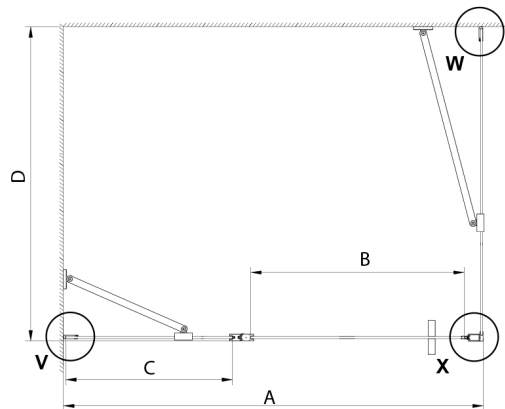

LORO Rectangular screen 1000x800 mm

Order code: GN4610-03

Size

Width: 1000 mm
 Height: 2000 mm
 Depth: 800 mm

Properties

Warranty: 2 years

Technical sheet

GN4690/GN4610/GN4611/GN4612 + GN3580/GN3590/GN3510/GN3512

Model	A	B	C	D
GN4690	885-915	610	168	
GN4610	985-1015	610	268	
GN4611	1085-1115	610	368	
GN4612	1185-1215	610	468	
GN3580				785-805
GN3590				885-905
GN3510				985-1005
GN3512				1185-1205