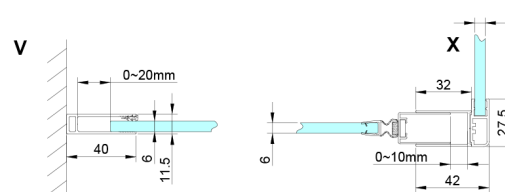

LORO Rectangular screen 1000x800 mm

Order code: GN4610-03

Size

Width: 1000 mm
 Height: 2000 mm
 Depth: 800 mm

Properties

Warranty: 2 years

Technical sheet

GN4690/GN4610/GN4611/GN4612 + GN3580/GN3590/GN3510/GN3512

Model	A	B	C	D
GN4690	885-915	610	168	
GN4610	985-1015	610	268	
GN4611	1085-1115	610	368	
GN4612	1185-1215	610	468	
GN3580				785-805
GN3590				885-905
GN3510				985-1005
GN3512				1185-1205