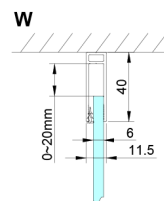

LORO Rectangular screen 1000x1200 mm

Order code: GN4610-02

Size

Width: 1000 mm
 Height: 2000 mm
 Depth: 1200 mm

Properties

Warranty: 2 years

Technical sheet

GN4690/GN4610/GN4611/GN4612 + GN3580/GN3590/GN3510/GN3512

Model	A	B	C	D
GN4690	885-915	610	168	
GN4610	985-1015	610	268	
GN4611	1085-1115	610	368	
GN4612	1185-1215	610	468	
GN3580				785-805
GN3590				885-905
GN3510				985-1005
GN3512				1185-1205