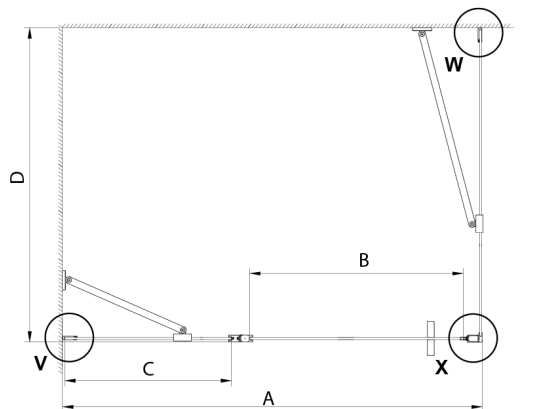

LORO Rectangular screen 1000x1200 mm

Order code: GN4610-02

Size

Width: 1000 mm
 Height: 2000 mm
 Depth: 1200 mm

Properties

Warranty: 2 years

Technical sheet

GN4690/GN4610/GN4611/GN4612 + GN3580/GN3590/GN3510/GN3512

Model	A	B	C	D
GN4690	885-915	610	168	
GN4610	985-1015	610	268	
GN4611	1085-1115	610	368	
GN4612	1185-1215	610	468	
GN3580				785-805
GN3590				885-905
GN3510				985-1005
GN3512				1185-1205