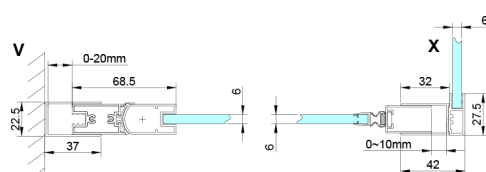

LORO Square screen 900x900 mm

Order code: GN4490-04

Size

Width: 900 mm
 Height: 2000 mm
 Depth: 900 mm

Properties

Warranty: 2 years

Technical sheet

GN4470/GN4480/GN4490 + GN3580/GN3590/GN3510/GN3512

Model	A	B	D
GN4470	685-715	570	
GN4480	785-815	670	
GN4490	885-915	770	
GN3580			785-805
GN3590			885-905
GN3510			985-1005
GN3512			1185-1205