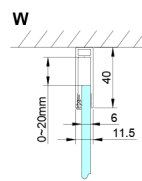

LORO Square screen 900x900 mm

Order code: GN4490-04

Size

Width: 900 mm
 Height: 2000 mm
 Depth: 900 mm

Properties

Warranty: 2 years

Technical sheet

GN4470/GN4480/GN4490 + GN3580/GN3590/GN3510/GN3512

Model	A	B	D
GN4470	685-715	570	
GN4480	785-815	670	
GN4490	885-915	770	
GN3580			785-805
GN3590			885-905
GN3510			985-1005
GN3512			1185-1205