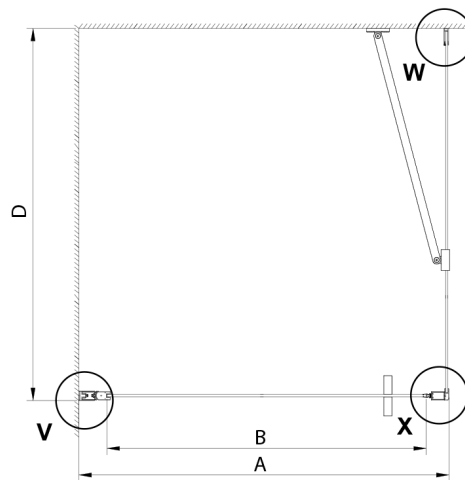

LORO Square screen 900x900 mm

Order code: GN4490-04

Size

Width: 900 mm
 Height: 2000 mm
 Depth: 900 mm

Properties

Warranty: 2 years

Technical sheet

GN4470/GN4480/GN4490 + GN3580/GN3590/GN3510/GN3512

Model	A	B	D
GN4470	685-715	570	
GN4480	785-815	670	
GN4490	885-915	770	
GN3580			785-805
GN3590			885-905
GN3510			985-1005
GN3512			1185-1205