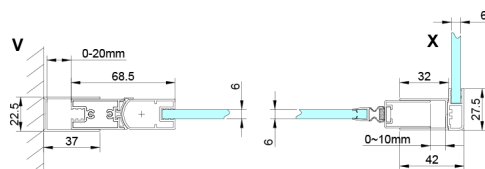

LORO Rectangular screen 900x1000mm

Order code: GN4490-01

Size

Width: 900 mm
 Height: 2000 mm
 Depth: 1000 mm

Properties

Warranty: 2 years

Technical sheet

GN4470/GN4480/GN4490 + GN3580/GN3590/GN3510/GN3512

Model	A	B	D
GN4470	685-715	570	
GN4480	785-815	670	
GN4490	885-915	770	
GN3580			785-805
GN3590			885-905
GN3510			985-1005
GN3512			1185-1205