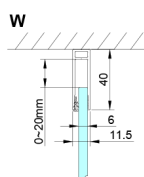

LORO Rectangular screen 900x1000mm

Order code: GN4490-01

Size

Width: 900 mm
 Height: 2000 mm
 Depth: 1000 mm

Properties

Warranty: 2 years

Technical sheet

GN4470/GN4480/GN4490 + GN3580/GN3590/GN3510/GN3512

Model	A	B	D
GN4470	685-715	570	
GN4480	785-815	670	
GN4490	885-915	770	
GN3580			785-805
GN3590			885-905
GN3510			985-1005
GN3512			1185-1205