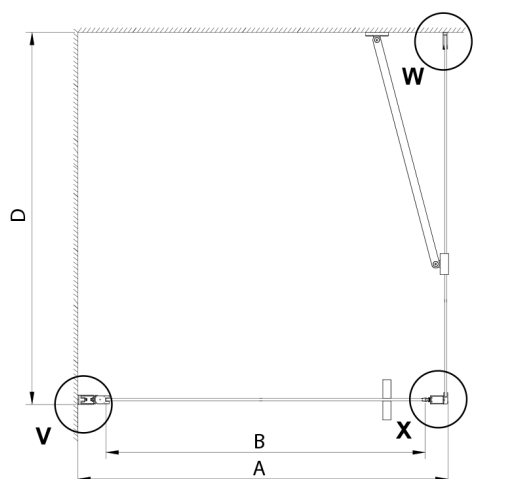

LORO Rectangular screen 900x1000mm

Order code: GN4490-01

Size

Width: 900 mm
 Height: 2000 mm
 Depth: 1000 mm

Properties

Warranty: 2 years

Technical sheet

GN4470/GN4480/GN4490 + GN3580/GN3590/GN3510/GN3512

Model	A	B	D
GN4470	685-715	570	
GN4480	785-815	670	
GN4490	885-915	770	
GN3580			785-805
GN3590			885-905
GN3510			985-1005
GN3512			1185-1205