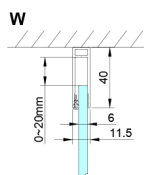

LORO Rectangular screen 700x900mm

Order code: GN4470-04

Size

Width: 700 mm
 Height: 2000 mm
 Depth: 900 mm

Properties

Warranty: 2 years

Technical sheet

GN4470/GN4480/GN4490 + GN3580/GN3590/GN3510/GN3512

Model	A	B	D
GN4470	685-715	570	
GN4480	785-815	670	
GN4490	885-915	770	
GN3580			785-805
GN3590			885-905
GN3510			985-1005
GN3512			1185-1205