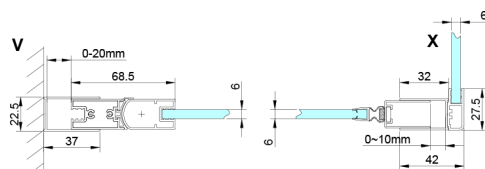

LORO Rectangular screen 700x900mm

Order code: GN4470-04

Size

Width: 700 mm
 Height: 2000 mm
 Depth: 900 mm

Properties

Warranty: 2 years

Technical sheet

GN4470/GN4480/GN4490 + GN3580/GN3590/GN3510/GN3512

Model	A	B	D
GN4470	685-715	570	
GN4480	785-815	670	
GN4490	885-915	770	
GN3580			785-805
GN3590			885-905
GN3510			985-1005
GN3512			1185-1205