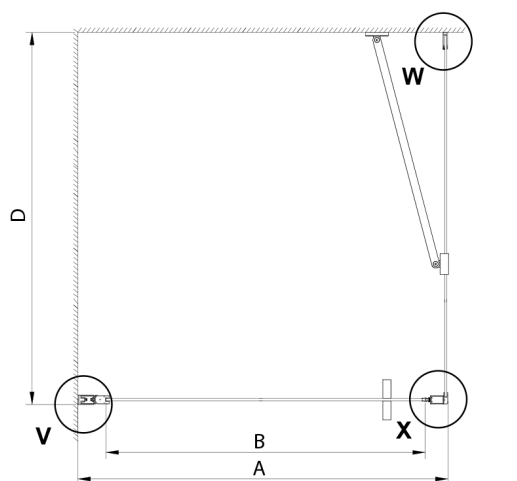

LORO Rectangular screen 700x900mm

Order code: GN4470-04

Size

Width: 700 mm
 Height: 2000 mm
 Depth: 900 mm

Properties

Warranty: 2 years

Technical sheet

GN4470/GN4480/GN4490 + GN3580/GN3590/GN3510/GN3512

Model	A	B	D
GN4470	685-715	570	
GN4480	785-815	670	
GN4490	885-915	770	
GN3580			785-805
GN3590			885-905
GN3510			985-1005
GN3512			1185-1205