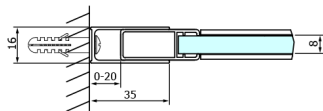

## DRAGON BLACK Shower Door 1100mm, clear glass

Order code: GD4611B

### Size

Width: 1100 mm

Height: 2000 mm

## Technical sheet

MODEL	A	B	C
GD4611B	1020-1110	510	420
GD4612B	1120-1210	560	470
GD4613B	1220-1310	610	520
GD4614B	1320-1410	660	570
GD4615B	1420-1510	710	620
GD4616B	1520-1610	760	670

MODEL	A	C	D
GD4611B	1020-1110	510	420
GD4612B	1120-1210	560	470
GD4613B	1220-1310	610	520
GD4614B	1320-1410	660	570
GD4615B	1420-1510	710	620
GD4616B	1520-1610	760	670