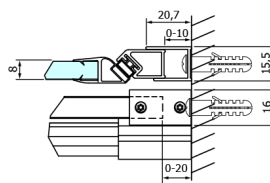

## DRAGON BLACK Shower Door 1100mm, clear glass

Order code: GD4611B

### Size

Width: 1100 mm

Height: 2000 mm

## Technical sheet

MODEL	A	B	C
GD4611B	1020-1110	510	420
GD4612B	1120-1210	560	470
GD4613B	1220-1310	610	520
GD4614B	1320-1410	660	570
GD4615B	1420-1510	710	620
GD4616B	1520-1610	760	670

MODEL	A	C	D
GD4611B	1020-1110	510	420
GD4612B	1120-1210	560	470
GD4613B	1220-1310	610	520
GD4614B	1320-1410	660	570
GD4615B	1420-1510	710	620
GD4616B	1520-1610	760	670