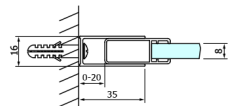

DRAGON BLACK sliding shower door with corner entrance 900mm, clear glass

Order code: GD4290B

Size

Width: 900 mm

Height: 2000 mm

Properties

Warranty: 3 years

Technical sheet

MODEL	A	B	C
GD4280B	780-880	385	360
GD4290B	880-900	450	410
GD4210B	980-1000	530	460

MODEL	A	B	C	D	E
GD4280GD4290	780-800	880-900	420	360	410
GD4280GD4210	780-800	980-1000	460	360	460
GD4280GD4211	780-800	1080-1100	500	360	510
GD4280GD4212	780-800	1180-1200	545	360	560
GD4290GD4210	880-900	980-1000	495	410	460
GD4290GD4211	880-900	1080-1100	530	410	510
GD4290GD4212	880-900	1180-1200	575	410	560
GD4210GD4211	980-1000	1080-1100	565	460	510
GD4210GD4212	980-1000	1180-1200	605	460	560
GD4211GD4212	1080-1100	1180-1200	635	510	560
GD4280BGD4290B	780-800	880-900	420	360	410
GD4280BGD4210B	780-800	980-1000	460	360	460
GD4290BGD4210B	880-900	980-1000	495	410	460