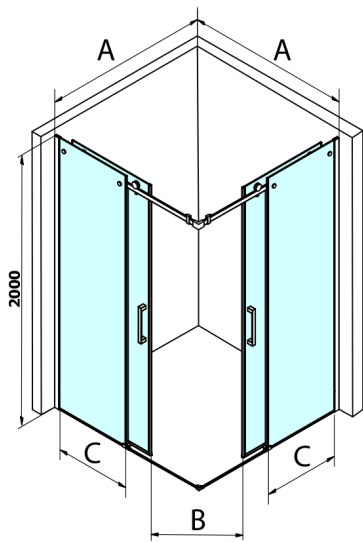

DRAGON BLACK sliding shower door with corner entrance 900mm, clear glass

Order code: GD4290B

Size

Width: 900 mm

Height: 2000 mm

Properties

Warranty: 3 years

Technical sheet

MODEL	A	B	C
GD4280B	780-880	385	360
GD4290B	880-900	450	410
GD4210B	980-1000	530	460

MODEL	A	B	C	D	E
GD4280GD4290	780-800	880-900	420	360	410
GD4280GD4210	780-800	980-1000	460	360	460
GD4280GD4211	780-800	1080-1100	500	360	510
GD4280GD4212	780-800	1180-1200	545	360	560
GD4290GD4210	880-900	980-1000	495	410	460
GD4290GD4211	880-900	1080-1100	530	410	510
GD4290GD4212	880-900	1180-1200	575	410	560
GD4210GD4211	980-1000	1080-1100	565	460	510
GD4210GD4212	980-1000	1180-1200	605	460	560
GD4211GD4212	1080-1100	1180-1200	635	510	560
GD4280BGD4290B	780-800	880-900	420	360	410
GD4280BGD4210B	780-800	980-1000	460	360	460
GD4290BGD4210B	880-900	980-1000	495	410	460