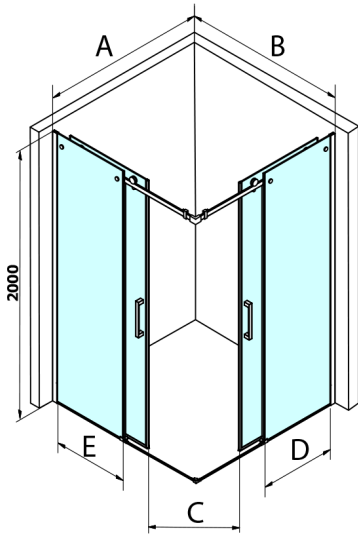

DRAGON BLACK sliding shower door with corner entrance 900mm, clear glass

Order code: GD4290B

Size

Width: 900 mm

Height: 2000 mm

Properties

Warranty: 3 years

Technical sheet

MODEL	A	B	C
GD4280B	780-880	385	360
GD4290B	880-900	450	410
GD4210B	980-1000	530	460

MODEL	A	B	C	D	E
GD4280GD4290	780-800	880-900	420	360	410
GD4280GD4210	780-800	980-1000	460	360	460
GD4280GD4211	780-800	1080-1100	500	360	510
GD4280GD4212	780-800	1180-1200	545	360	560
GD4290GD4210	880-900	980-1000	495	410	460
GD4290GD4211	880-900	1080-1100	530	410	510
GD4290GD4212	880-900	1180-1200	575	410	560
GD4210GD4211	980-1000	1080-1100	565	460	510
GD4210GD4212	980-1000	1180-1200	605	460	560
GD4211GD4212	1080-1100	1180-1200	635	510	560
GD4280BGD4290B	780-800	880-900	420	360	410
GD4280BGD4210B	780-800	980-1000	460	360	460
GD4290BGD4210B	880-900	980-1000	495	410	460