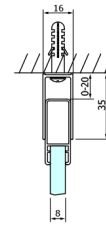

DRAGON BLACK sliding shower door with corner entrance 900mm, clear glass

Order code: GD4290B

Size

Width: 900 mm

Height: 2000 mm

Properties

Warranty: 3 years

Technical sheet

MODEL	A	B	C
GD4280B	780-880	385	360
GD4290B	880-900	450	410
GD4210B	980-1000	530	460

MODEL	A	B	C	D	E
GD4280GD4290	780-800	880-900	420	360	410
GD4280GD4210	780-800	980-1000	460	360	460
GD4280GD4211	780-800	1080-1100	500	360	510
GD4280GD4212	780-800	1180-1200	545	360	560
GD4290GD4210	880-900	980-1000	495	410	460
GD4290GD4211	880-900	1080-1100	530	410	510
GD4290GD4212	880-900	1180-1200	575	410	560
GD4210GD4211	980-1000	1080-1100	565	460	510
GD4210GD4212	980-1000	1180-1200	605	460	560
GD4211GD4212	1080-1100	1180-1200	635	510	560
GD4280BGD4290B	780-800	880-900	420	360	410
GD4280BGD4210B	780-800	980-1000	460	360	460
GD4290BGD4210B	880-900	980-1000	495	410	460