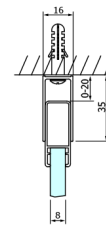

## DRAGON BLACK sliding shower door with corner entrance 800mm, clear glass

Order code: GD4280B

### Size

Width: 800 mm

Height: 2000 mm

## Technical sheet

MODEL	A	B	C
GD4280B	780-880	385	360
GD4290B	880-900	450	410
GD4210B	980-1000	530	460

MODEL	A	B	C	D	E
GD4280GD4290	780-800	880-900	420	360	410
GD4280GD4210	780-800	980-1000	460	360	460
GD4280GD4211	780-800	1080-1100	500	360	510
GD4280GD4212	780-800	1180-1200	545	360	560
GD4290GD4210	880-900	980-1000	495	410	460
GD4290GD4211	880-900	1080-1100	530	410	510
GD4290GD4212	880-900	1180-1200	575	410	560
GD4210GD4211	980-1000	1080-1100	565	460	510
GD4210GD4212	980-1000	1180-1200	605	460	560
GD4211GD4212	1080-1100	1180-1200	635	510	560
GD4280BGD4290B	780-800	880-900	420	360	410
GD4280BGD4210B	780-800	980-1000	460	360	460
GD4290BGD4210B	880-900	980-1000	495	410	460