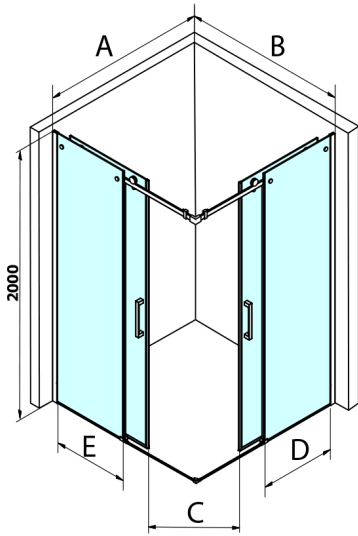

DRAGON BLACK sliding shower door with corner entrance 800mm, clear glass

Order code: GD4280B

Size

Width: 800 mm

Height: 2000 mm

Properties

Warranty: 3 years

Technical sheet

MODEL	A	B	C
GD4280B	780-880	385	360
GD4290B	880-900	450	410
GD4210B	980-1000	530	460

MODEL	A	B	C	D	E
GD4280GD4290	780-800	880-900	420	360	410
GD4280GD4210	780-800	980-1000	460	360	460
GD4280GD4211	780-800	1080-1100	500	360	510
GD4280GD4212	780-800	1180-1200	545	360	560
GD4290GD4210	880-900	980-1000	495	410	460
GD4290GD4211	880-900	1080-1100	530	410	510
GD4290GD4212	880-900	1180-1200	575	410	560
GD4210GD4211	980-1000	1080-1100	565	460	510
GD4210GD4212	980-1000	1180-1200	605	460	560
GD4211GD4212	1080-1100	1180-1200	635	510	560
GD4280BGD4290B	780-800	880-900	420	360	410
GD4280BGD4210B	780-800	980-1000	460	360	460
GD4290BGD4210B	880-900	980-1000	495	410	460