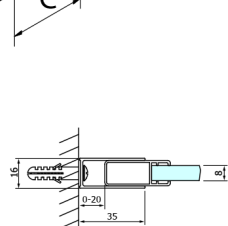

## DRAGON BLACK sliding shower door with corner entrance 800mm, clear glass

Order code: GD4280B

### Size

Width: 800 mm

Height: 2000 mm

## Technical sheet

MODEL	A	B	C
GD4280B	780-880	385	360
GD4290B	880-900	450	410
GD4210B	980-1000	530	460

MODEL	A	B	C	D	E
GD4280GD4290	780-800	880-900	420	360	410
GD4280GD4210	780-800	980-1000	460	360	460
GD4280GD4211	780-800	1080-1100	500	360	510
GD4280GD4212	780-800	1180-1200	545	360	560
GD4290GD4210	880-900	980-1000	495	410	460
GD4290GD4211	880-900	1080-1100	530	410	510
GD4290GD4212	880-900	1180-1200	575	410	560
GD4210GD4211	980-1000	1080-1100	565	460	510
GD4210GD4212	980-1000	1180-1200	605	460	560
GD4211GD4212	1080-1100	1180-1200	635	510	560
GD4280BGD4290B	780-800	880-900	420	360	410
GD4280BGD4210B	780-800	980-1000	460	360	460
GD4290BGD4210B	880-900	980-1000	495	410	460