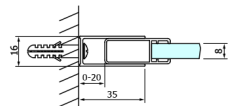

DRAGON BLACK sliding shower door with corner entrance 800mm, clear glass

Order code: GD4280B

Size

Width: 800 mm

Height: 2000 mm

Properties

Warranty: 3 years

Technical sheet

MODEL	A	B	C
GD4280B	780-880	385	360
GD4290B	880-900	450	410
GD4210B	980-1000	530	460

MODEL	A	B	C	D	E
GD4280GD4290	780-800	880-900	420	360	410
GD4280GD4210	780-800	980-1000	460	360	460
GD4280GD4211	780-800	1080-1100	500	360	510
GD4280GD4212	780-800	1180-1200	545	360	560
GD4290GD4210	880-900	980-1000	495	410	460
GD4290GD4211	880-900	1080-1100	530	410	510
GD4290GD4212	880-900	1180-1200	575	410	560
GD4210GD4211	980-1000	1080-1100	565	460	510
GD4210GD4212	980-1000	1180-1200	605	460	560
GD4211GD4212	1080-1100	1180-1200	635	510	560
GD4280BGD4290B	780-800	880-900	420	360	410
GD4280BGD4210B	780-800	980-1000	460	360	460
GD4290BGD4210B	880-900	980-1000	495	410	460