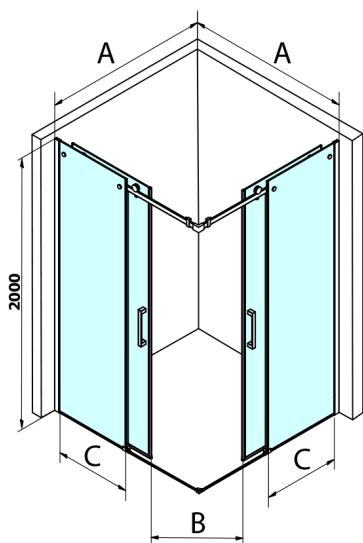

## DRAGON BLACK sliding shower door with corner entrance 800mm, clear glass

Order code: GD4280B

### Size

Width: 800 mm

Height: 2000 mm

## Technical sheet

MODEL	A	B	C
GD4280B	780-880	385	360
GD4290B	880-900	450	410
GD4210B	980-1000	530	460

MODEL	A	B	C	D	E
GD4280GD4290	780-800	880-900	420	360	410
GD4280GD4210	780-800	980-1000	460	360	460
GD4280GD4211	780-800	1080-1100	500	360	510
GD4280GD4212	780-800	1180-1200	545	360	560
GD4290GD4210	880-900	980-1000	495	410	460
GD4290GD4211	880-900	1080-1100	530	410	510
GD4290GD4212	880-900	1180-1200	575	410	560
GD4210GD4211	980-1000	1080-1100	565	460	510
GD4210GD4212	980-1000	1180-1200	605	460	560
GD4211GD4212	1080-1100	1180-1200	635	510	560
GD4280BGD4290B	780-800	880-900	420	360	410
GD4280BGD4210B	780-800	980-1000	460	360	460
GD4290BGD4210B	880-900	980-1000	495	410	460