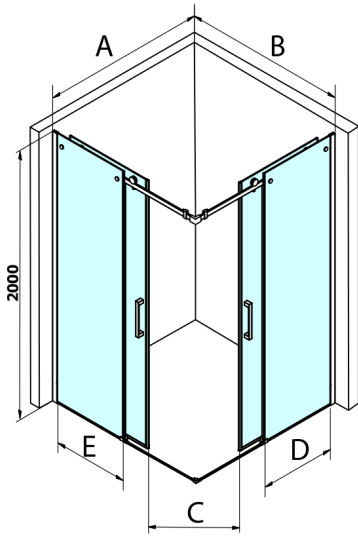

## DRAGON BLACK sliding shower door with corner entrance 800mm, clear glass

Order code: GD4280B

### Size

Width: 800 mm

Height: 2000 mm

## Technical sheet

MODEL	A	B	C
GD4280B	780-880	385	360
GD4290B	880-900	450	410
GD4210B	980-1000	530	460

MODEL	A	B	C	D	E
GD4280GD4290	780-800	880-900	420	360	410
GD4280GD4210	780-800	980-1000	460	360	460
GD4280GD4211	780-800	1080-1100	500	360	510
GD4280GD4212	780-800	1180-1200	545	360	560
GD4290GD4210	880-900	980-1000	495	410	460
GD4290GD4211	880-900	1080-1100	530	410	510
GD4290GD4212	880-900	1180-1200	575	410	560
GD4210GD4211	980-1000	1080-1100	565	460	510
GD4210GD4212	980-1000	1180-1200	605	460	560
GD4211GD4212	1080-1100	1180-1200	635	510	560
GD4280BGD4290B	780-800	880-900	420	360	410
GD4280BGD4210B	780-800	980-1000	460	360	460
GD4290BGD4210B	880-900	980-1000	495	410	460