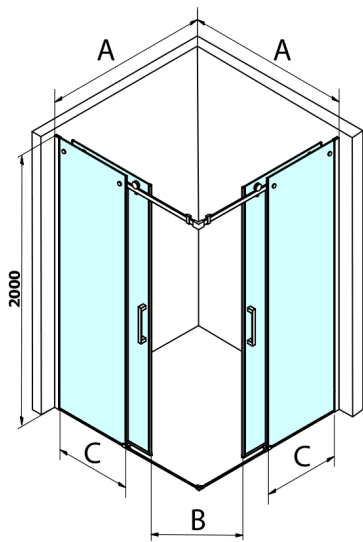

DRAGON BLACK sliding shower door with corner entrance 800mm, clear glass

Order code: GD4280B

Size

Width: 800 mm

Height: 2000 mm

Properties

Warranty: 3 years

Technical sheet

MODEL	A	B	C
GD4280B	780-880	385	360
GD4290B	880-900	450	410
GD4210B	980-1000	530	460

MODEL	A	B	C	D	E
GD4280GD4290	780-800	880-900	420	360	410
GD4280GD4210	780-800	980-1000	460	360	460
GD4280GD4211	780-800	1080-1100	500	360	510
GD4280GD4212	780-800	1180-1200	545	360	560
GD4290GD4210	880-900	980-1000	495	410	460
GD4290GD4211	880-900	1080-1100	530	410	510
GD4290GD4212	880-900	1180-1200	575	410	560
GD4210GD4211	980-1000	1080-1100	565	460	510
GD4210GD4212	980-1000	1180-1200	605	460	560
GD4211GD4212	1080-1100	1180-1200	635	510	560
GD4280BGD4290B	780-800	880-900	420	360	410
GD4280BGD4210B	780-800	980-1000	460	360	460
GD4290BGD4210B	880-900	980-1000	495	410	460