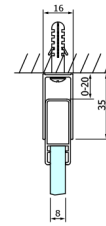

DRAGON BLACK sliding shower door with corner entrance 800mm, clear glass

Order code: GD4280B

Size

Width: 800 mm

Height: 2000 mm

Properties

Warranty: 3 years

Technical sheet

MODEL	A	B	C
GD4280B	780-880	385	360
GD4290B	880-900	450	410
GD4210B	980-1000	530	460

MODEL	A	B	C	D	E
GD4280GD4290	780-800	880-900	420	360	410
GD4280GD4210	780-800	980-1000	460	360	460
GD4280GD4211	780-800	1080-1100	500	360	510
GD4280GD4212	780-800	1180-1200	545	360	560
GD4290GD4210	880-900	980-1000	495	410	460
GD4290GD4211	880-900	1080-1100	530	410	510
GD4290GD4212	880-900	1180-1200	575	410	560
GD4210GD4211	980-1000	1080-1100	565	460	510
GD4210GD4212	980-1000	1180-1200	605	460	560
GD4211GD4212	1080-1100	1180-1200	635	510	560
GD4280BGD4290B	780-800	880-900	420	360	410
GD4280BGD4210B	780-800	980-1000	460	360	460
GD4290BGD4210B	880-900	980-1000	495	410	460