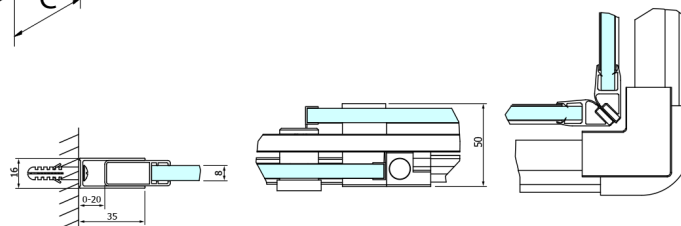

## DRAGON BLACK sliding shower door with corner entrance 800mm, clear glass

Order code: GD4280B

### Size

Width: 800 mm

Height: 2000 mm

## Technical sheet

MODEL	A	B	C
GD4280B	780-880	385	360
GD4290B	880-900	450	410
GD4210B	980-1000	530	460

MODEL	A	B	C	D	E
GD4280GD4290	780-800	880-900	420	360	410
GD4280GD4210	780-800	980-1000	460	360	460
GD4280GD4211	780-800	1080-1100	500	360	510
GD4280GD4212	780-800	1180-1200	545	360	560
GD4290GD4210	880-900	980-1000	495	410	460
GD4290GD4211	880-900	1080-1100	530	410	510
GD4290GD4212	880-900	1180-1200	575	410	560
GD4210GD4211	980-1000	1080-1100	565	460	510
GD4210GD4212	980-1000	1180-1200	605	460	560
GD4211GD4212	1080-1100	1180-1200	635	510	560
GD4280BGD4290B	780-800	880-900	420	360	410
GD4280BGD4210B	780-800	980-1000	460	360	460
GD4290BGD4210B	880-900	980-1000	495	410	460