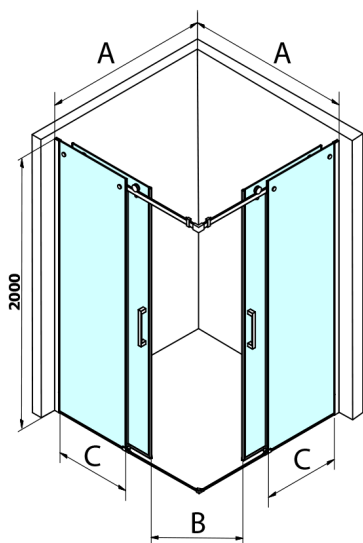

## DRAGON BLACK sliding shower door with corner entrance 1000mm, clear glass

Order code: GD4210B

### Size

Width: 1000 mm

Height: 2000 mm

## Technical sheet

MODEL	A	B	C
GD4280B	780-880	385	360
GD4290B	880-900	450	410
GD4210B	980-1000	530	460

MODEL	A	B	C	D	E
GD4280GD4290	780-800	880-900	420	360	410
GD4280GD4210	780-800	980-1000	460	360	460
GD4280GD4211	780-800	1080-1100	500	360	510
GD4280GD4212	780-800	1180-1200	545	360	560
GD4290GD4210	880-900	980-1000	495	410	460
GD4290GD4211	880-900	1080-1100	530	410	510
GD4290GD4212	880-900	1180-1200	575	410	560
GD4210GD4211	980-1000	1080-1100	565	460	510
GD4210GD4212	980-1000	1180-1200	605	460	560
GD4211GD4212	1080-1100	1180-1200	635	510	560
GD4280BGD4290B	780-800	880-900	420	360	410
GD4280BGD4210B	780-800	980-1000	460	360	460
GD4290BGD4210B	880-900	980-1000	495	410	460