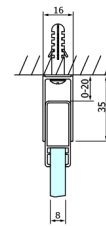

### Size

Width: 1000 mm

Height: 2000 mm

## Technical sheet

MODEL	A	B	C
GD4280B	780-880	385	360
GD4290B	880-900	450	410
GD4210B	980-1000	530	460

MODEL	A	B	C	D	E
GD4280GD4290	780-800	880-900	420	360	410
GD4280GD4210	780-800	980-1000	460	360	460
GD4280GD4211	780-800	1080-1100	500	360	510
GD4280GD4212	780-800	1180-1200	545	360	560
GD4290GD4210	880-900	980-1000	495	410	460
GD4290GD4211	880-900	1080-1100	530	410	510
GD4290GD4212	880-900	1180-1200	575	410	560
GD4210GD4211	980-1000	1080-1100	565	460	510
GD4210GD4212	980-1000	1180-1200	605	460	560
GD4211GD4212	1080-1100	1180-1200	635	510	560
GD4280BGD4290B	780-800	880-900	420	360	410
GD4280BGD4210B	780-800	980-1000	460	360	460
GD4290BGD4210B	880-900	980-1000	495	410	460