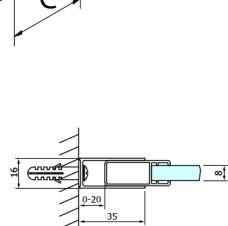

## DRAGON BLACK sliding shower door with corner entrance 1000mm, clear glass

Order code: GD4210B

### Size

Width: 1000 mm

Height: 2000 mm

## Technical sheet

MODEL	A	B	C
GD4280B	780-880	385	360
GD4290B	880-900	450	410
GD4210B	980-1000	530	460

MODEL	A	B	C	D	E
GD4280GD4290	780-800	880-900	420	360	410
GD4280GD4210	780-800	980-1000	460	360	460
GD4280GD4211	780-800	1080-1100	500	360	510
GD4280GD4212	780-800	1180-1200	545	360	560
GD4290GD4210	880-900	980-1000	495	410	460
GD4290GD4211	880-900	1080-1100	530	410	510
GD4290GD4212	880-900	1180-1200	575	410	560
GD4210GD4211	980-1000	1080-1100	565	460	510
GD4210GD4212	980-1000	1180-1200	605	460	560
GD4211GD4212	1080-1100	1180-1200	635	510	560
GD4280BGD4290B	780-800	880-900	420	360	410
GD4280BGD4210B	780-800	980-1000	460	360	460
GD4290BGD4210B	880-900	980-1000	495	410	460