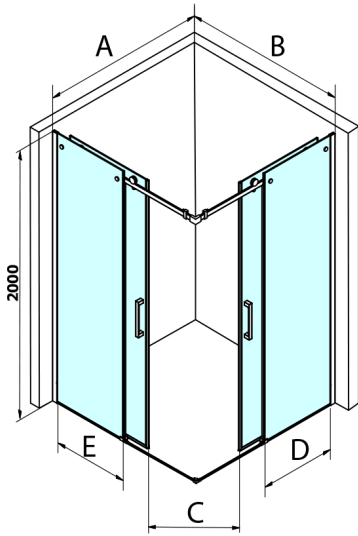

## DRAGON BLACK sliding shower door with corner entrance 1000mm, clear glass

Order code: GD4210B

### Size

Width: 1000 mm

Height: 2000 mm

## Technical sheet

MODEL	A	B	C
GD4280B	780-880	385	360
GD4290B	880-900	450	410
GD4210B	980-1000	530	460

MODEL	A	B	C	D	E
GD4280GD4290	780-800	880-900	420	360	410
GD4280GD4210	780-800	980-1000	460	360	460
GD4280GD4211	780-800	1080-1100	500	360	510
GD4280GD4212	780-800	1180-1200	545	360	560
GD4290GD4210	880-900	980-1000	495	410	460
GD4290GD4211	880-900	1080-1100	530	410	510
GD4290GD4212	880-900	1180-1200	575	410	560
GD4210GD4211	980-1000	1080-1100	565	460	510
GD4210GD4212	980-1000	1180-1200	605	460	560
GD4211GD4212	1080-1100	1180-1200	635	510	560
GD4280BGD4290B	780-800	880-900	420	360	410
GD4280BGD4210B	780-800	980-1000	460	360	460
GD4290BGD4210B	880-900	980-1000	495	410	460