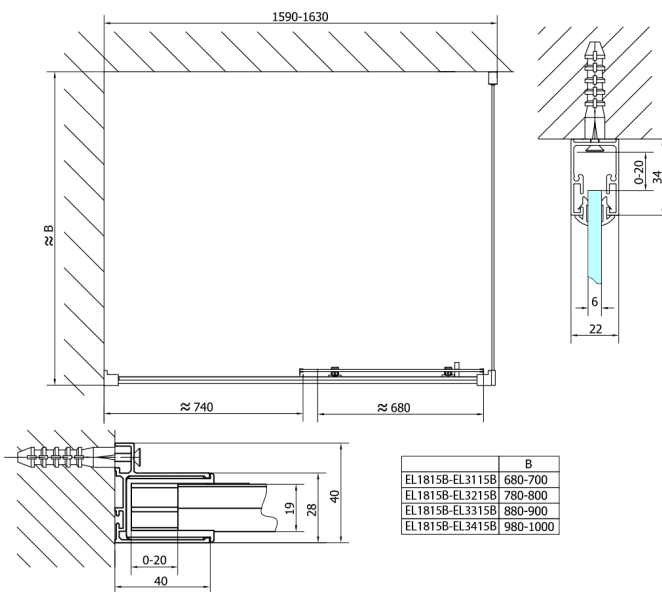

## EASY BLACK Shower Door 1600mm, clear glass

Order code: EL1815B

### Size

Width: 1600 mm

Height: 1900 mm

## Technical sheet

	B
EL1815B-EL3115B	680-700
EL1815B-EL3215B	780-800
EL1815B-EL3315B	880-900
EL1815B-EL3415B	980-1000