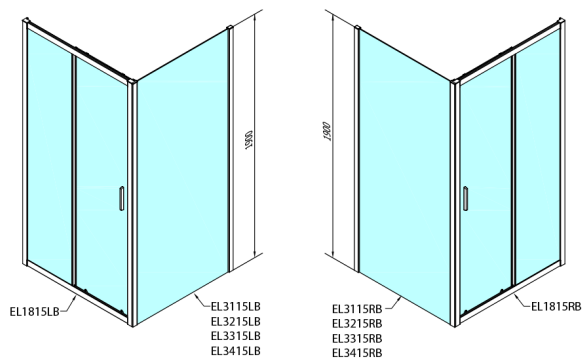

## EASY BLACK Shower Door 1600mm, clear glass

Order code: EL1815B

### Size

Width: 1600 mm

Height: 1900 mm

## Technical sheet

	B
EL1815B-EL3115B	680-700
EL1815B-EL3215B	780-800
EL1815B-EL3315B	880-900
EL1815B-EL3415B	980-1000