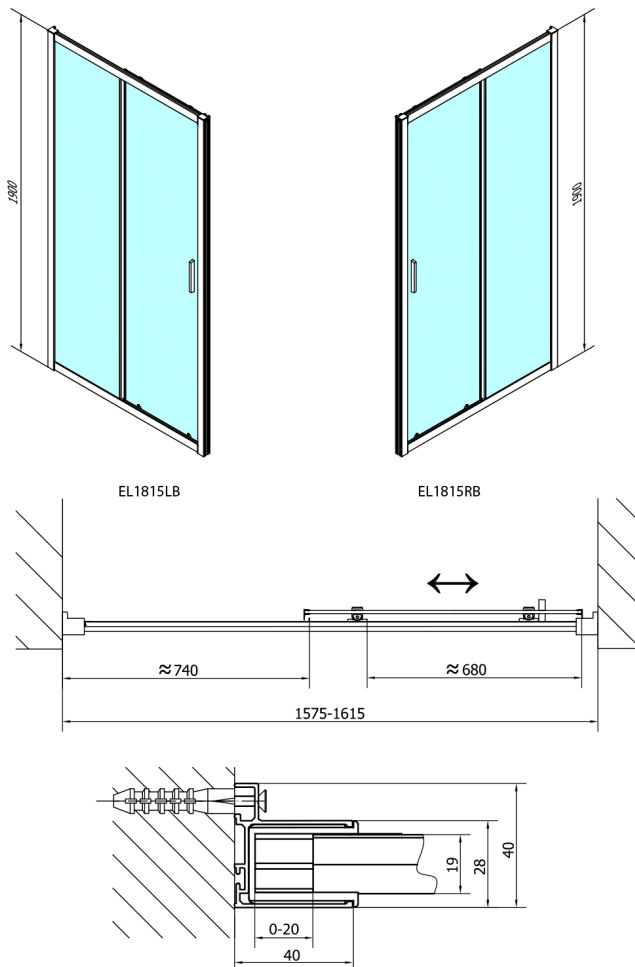

## EASY BLACK Shower Door 1600mm, clear glass

Order code: EL1815B

### Size

Width: 1600 mm

Height: 1900 mm

## Technical sheet

	B
EL1815B-EL3115B	680-700
EL1815B-EL3215B	780-800
EL1815B-EL3315B	880-900
EL1815B-EL3415B	980-1000