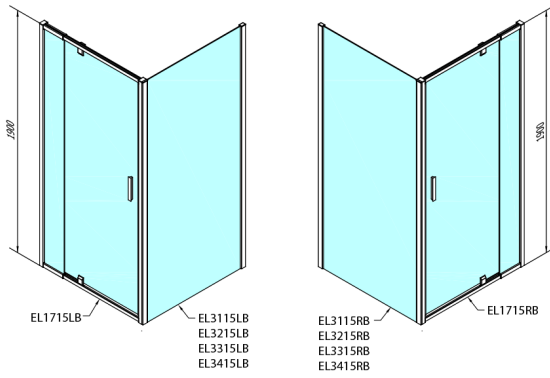

## EASY BLACK pivot shower doors 880-1020mm, clear glass

**Order code:** EL1715B

**Size**

Width: 1020 mm

Height: 1900 mm

**Properties**

Warranty: 2 years

### Technical sheet

EL1715LB

EL1715RB

	B
EL1715B-EL3115B	680-700
EL1715B-EL3215B	780-800
EL1715B-EL3315B	880-900
EL1715B-EL3415B	980-1000