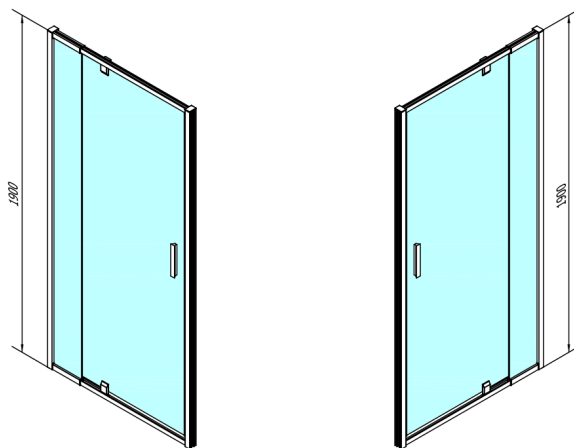

## EASY BLACK pivot shower doors 880-1020mm, clear glass

**Order code:** EL1715B

**Size**

Width: 1020 mm

Height: 1900 mm

**Properties**

Warranty: 2 years

### Technical sheet

EL1715LB

EL1715RB

	B
EL1715B-EL3115B	680-700
EL1715B-EL3215B	780-800
EL1715B-EL3315B	880-900
EL1715B-EL3415B	980-1000