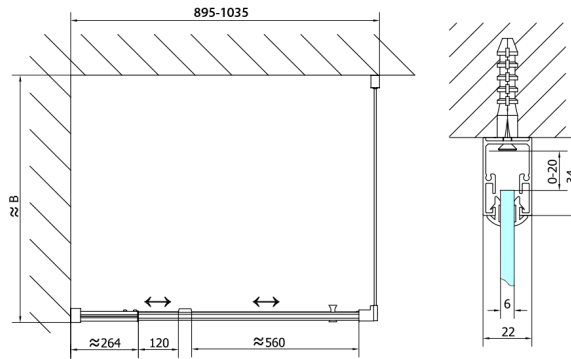

## EASY BLACK pivot shower doors 880-1020mm, clear glass

**Order code:** EL1715B

**Size**

Width: 1020 mm

Height: 1900 mm

**Properties**

Warranty: 2 years

### Technical sheet

EL1715LB

EL1715RB

	B
EL1715B-EL3115B	680-700
EL1715B-EL3215B	780-800
EL1715B-EL3315B	880-900
EL1715B-EL3415B	980-1000