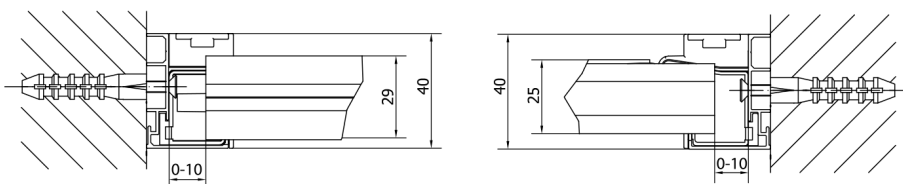

## EASY BLACK pivot shower doors 880-1020mm, clear glass

**Order code:** EL1715B

**Size**

Width: 1020 mm

Height: 1900 mm

**Properties**

Warranty: 2 years

### Technical sheet

EL1715LB

EL1715RB

	B
EL1715B-EL3115B	680-700
EL1715B-EL3215B	780-800
EL1715B-EL3315B	880-900
EL1715B-EL3415B	980-1000