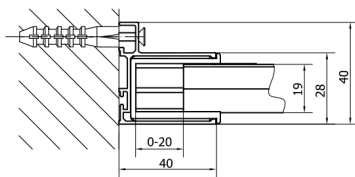

## EASY BLACK pivot shower doors 880-1020mm, clear glass

**Order code:** EL1715B

**Size**

Width: 1020 mm

Height: 1900 mm

**Properties**

Warranty: 2 years

### Technical sheet

EL1715LB

EL1715RB

	B
EL1715B-EL3115B	680-700
EL1715B-EL3215B	780-800
EL1715B-EL3315B	880-900
EL1715B-EL3415B	980-1000