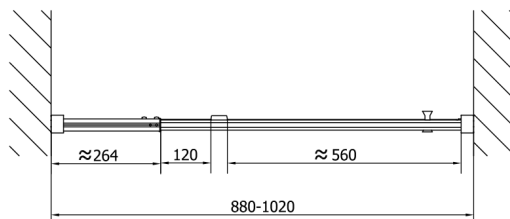

## EASY BLACK pivot shower doors 880-1020mm, clear glass

**Order code:** EL1715B

**Size**

Width: 1020 mm

Height: 1900 mm

**Properties**

Warranty: 2 years

### Technical sheet

EL1715LB

EL1715RB

	B
EL1715B-EL3115B	680-700
EL1715B-EL3215B	780-800
EL1715B-EL3315B	880-900
EL1715B-EL3415B	980-1000