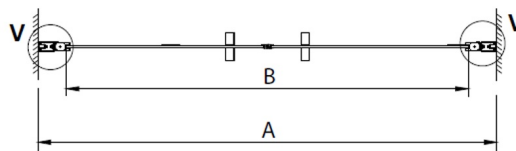

# LORO double shower door 800mm, clear glass

Order code: GN4380

**Size**

Width: 800 mm  
Height: 2000 mm

**Properties**

Warranty: 3 years

## Technical sheet

GN4380/GN4390/GN4310/GN4311/GN4312

Model	A	B
GN4380	780-820	650
GN4390	880-920	750
GN4310	980-1020	850
GN4311	1080-1120	950
GN4312	1180-1220	1050