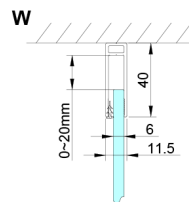

### Size

Width: 1000 mm  
 Height: 2000 mm  
 Depth: 1000 mm

## Technical sheet

GN4880/GN4890/GN4810

Model	A	B	C
GN4880	780-800	685	198
GN4890	880-900	685	298
GN4810	980-1000	685	398