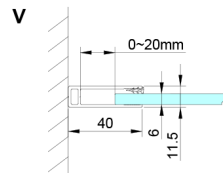

### Size

Width: 1000 mm  
 Height: 2000 mm  
 Depth: 1000 mm

## Technical sheet

GN4880/GN4890/GN4810

Model	A	B	C
GN4880	780-800	685	198
GN4890	880-900	685	298
GN4810	980-1000	685	398