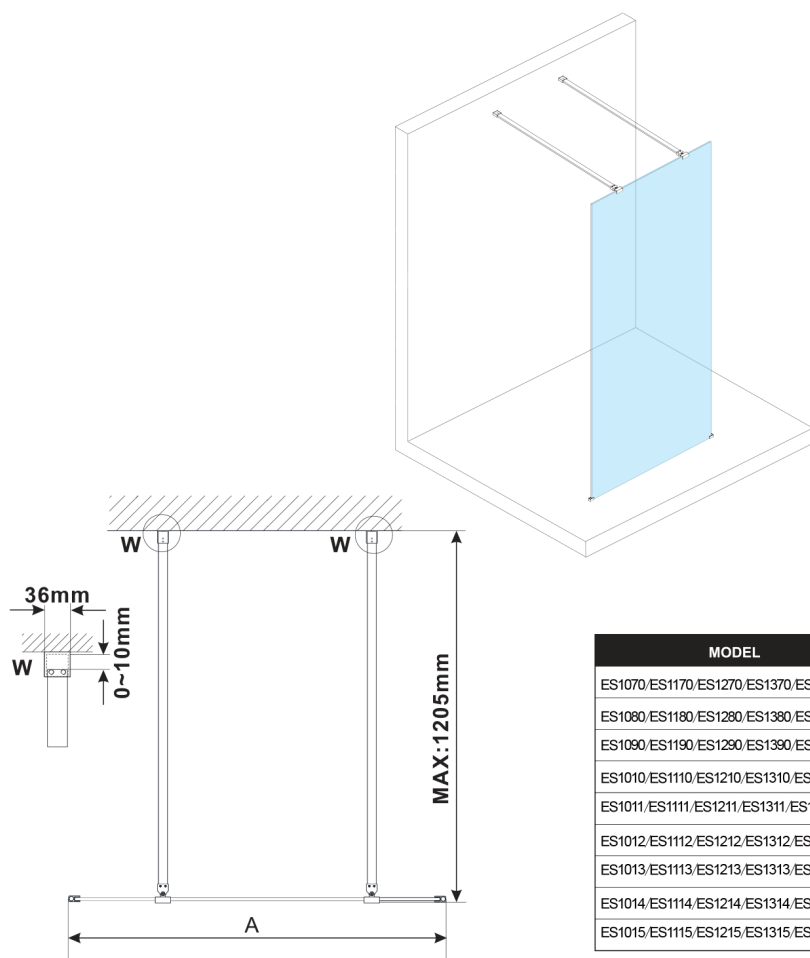

ESCA WHITE MATT One-piece shower glass panel, freestanding, glass Marron, 1400 mm

Order code: ES1514-07

Size

Width: 1400 mm

Height: 2100 mm

Properties

Warranty: 3 years

Technical sheet

MODEL	A,mm
ES1070/ES1170/ES1270/ES1370/ES1570	699
ES1080/ES1180/ES1280/ES1380/ES1580	799
ES1090/ES1190/ES1290/ES1390/ES1590	899
ES1010/ES1110/ES1210/ES1310/ES1510	999
ES1011/ES1111/ES1211/ES1311/ES1511	1099
ES1012/ES1112/ES1212/ES1312/ES1512	1199
ES1013/ES1113/ES1213/ES1313/ES1513	1299
ES1014/ES1114/ES1214/ES1314/ES1514	1399
ES1015/ES1115/ES1215/ES1315/ES1515	1499