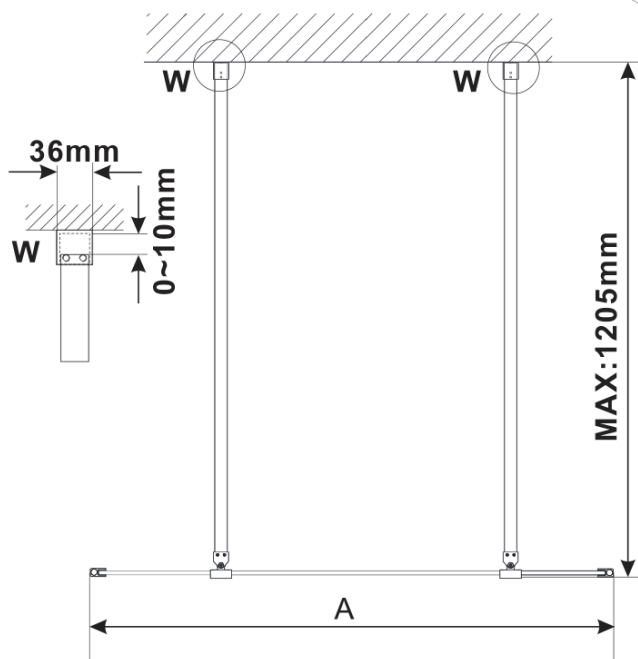

**ESCA WHITE MATT One-piece shower glass panel,
freestanding, glass Marron, 1300 mm**

Order code: ES1513-07

Basic information

Brand: Polysan
Series: ESCA

Size

Width: 1300 mm
Height: 2100 mm

Properties

Profile colour: White
Shape: Single-wall screen Walk
Glass colour: Marron glass
Glass finish: Antidrop
Glass thickness: 8 mm
Weight / Piece: 39.0 kg
Packaging: 3 Piece
Warranty: 3 years

ESCA WHITE MATT One-piece shower glass panel,
freestanding, glass Marron, 1300 mm

Technical sheet

MODEL	A,mm
ES1070/ES1170/ES1270/ES1370/ES1570	699
ES1080/ES1180/ES1280/ES1380/ES1580	799
ES1090/ES1190/ES1290/ES1390/ES1590	899
ES1010/ES1110/ES1210/ES1310/ES1510	999
ES1011/ES1111/ES1211/ES1311/ES1511	1099
ES1012/ES1112/ES1212/ES1312/ES1512	1199
ES1013/ES1113/ES1213/ES1313/ES1513	1299
ES1014/ES1114/ES1214/ES1314/ES1514	1399
ES1015/ES1115/ES1215/ES1315/ES1515	1499