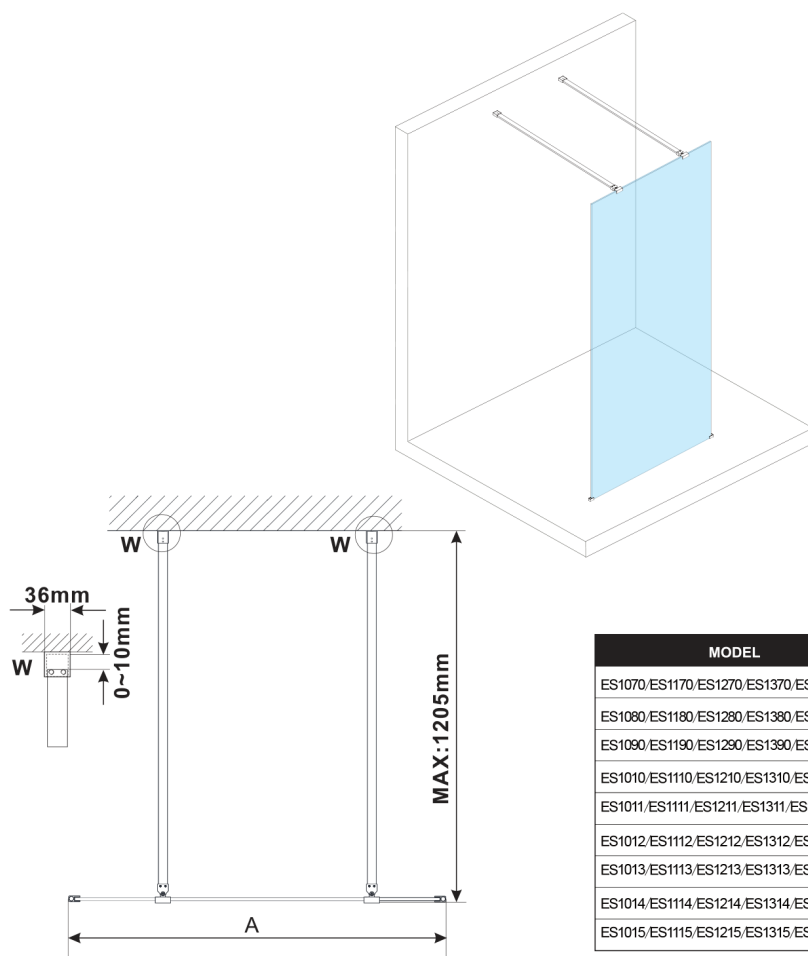

ESCA WHITE MATT One-piece shower glass panel, freestanding, glass Marron, 1300 mm

Order code: ES1513-07

Size

Width: 1300 mm

Height: 2100 mm

Properties

Warranty: 3 years

Technical sheet

MODEL	A,mm
ES1070/ES1170/ES1270/ES1370/ES1570	699
ES1080/ES1180/ES1280/ES1380/ES1580	799
ES1090/ES1190/ES1290/ES1390/ES1590	899
ES1010/ES1110/ES1210/ES1310/ES1510	999
ES1011/ES1111/ES1211/ES1311/ES1511	1099
ES1012/ES1112/ES1212/ES1312/ES1512	1199
ES1013/ES1113/ES1213/ES1313/ES1513	1299
ES1014/ES1114/ES1214/ES1314/ES1514	1399
ES1015/ES1115/ES1215/ES1315/ES1515	1499