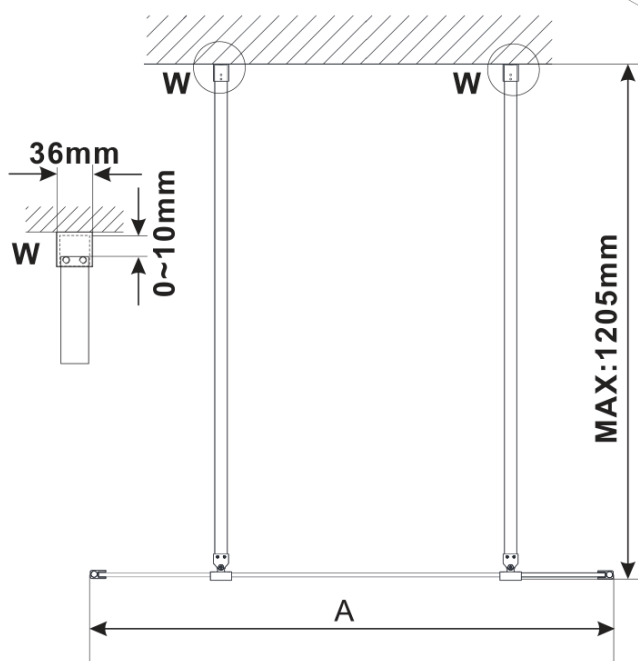

ESCA WHITE MATT One-piece shower glass panel, freestanding, glass Marron, 1100 mm

Order code: ES1511-07

Basic information

Brand: Polysan
Series: ESCA

Size

Width: 1100 mm
Height: 2100 mm

Properties

Profile colour: White
Shape: Single-wall screen Walk
Glass colour: Marron glass
Glass finish: Antidrop
Glass thickness: 8 mm
Weight / Piece: 39.0 kg
Packaging: 3 Piece
Warranty: 3 years

ESCA WHITE MATT One-piece shower glass panel,
freestanding, glass Marron, 1100 mm

Technical sheet

MODEL	A,mm
ES1070/ES1170/ES1270/ES1370/ES1570	699
ES1080/ES1180/ES1280/ES1380/ES1580	799
ES1090/ES1190/ES1290/ES1390/ES1590	899
ES1010/ES1110/ES1210/ES1310/ES1510	999
ES1011/ES1111/ES1211/ES1311/ES1511	1099
ES1012/ES1112/ES1212/ES1312/ES1512	1199
ES1013/ES1113/ES1213/ES1313/ES1513	1299
ES1014/ES1114/ES1214/ES1314/ES1514	1399
ES1015/ES1115/ES1215/ES1315/ES1515	1499