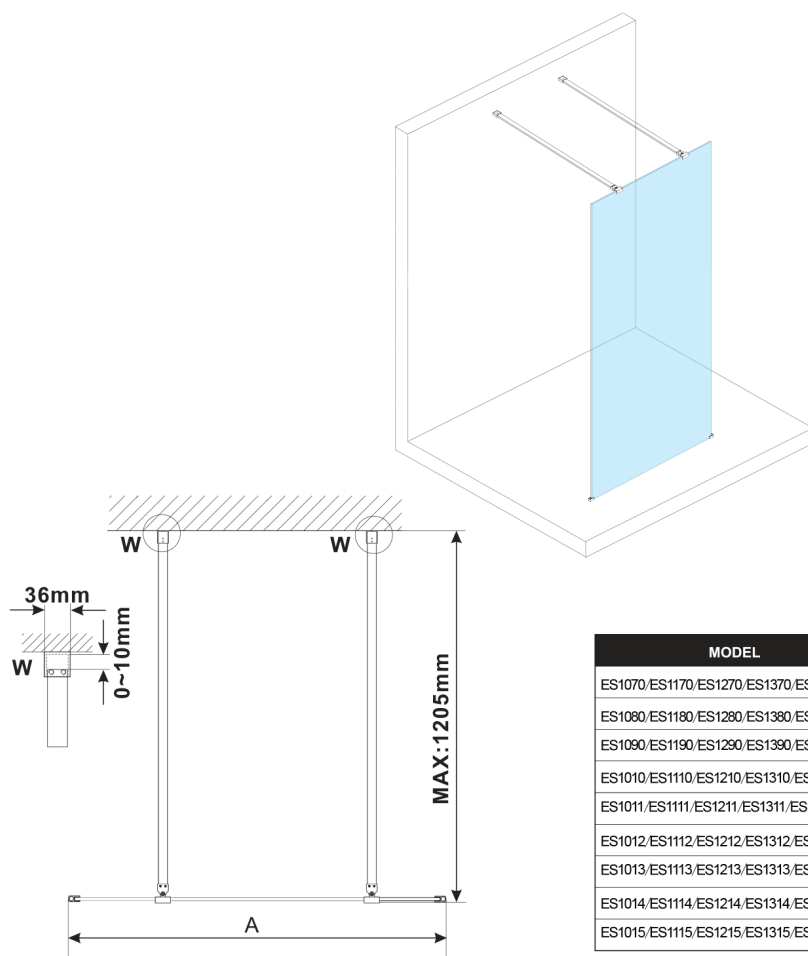

## ESCA WHITE MATT One-piece shower glass panel, freestanding, glass Marron, 1100 mm

Order code: ES1511-07

### Size

Width: 1100 mm

Height: 2100 mm

## Technical sheet

MODEL	A,mm
ES1070/ES1170/ES1270/ES1370/ES1570	699
ES1080/ES1180/ES1280/ES1380/ES1580	799
ES1090/ES1190/ES1290/ES1390/ES1590	899
ES1010/ES1110/ES1210/ES1310/ES1510	999
ES1011/ES1111/ES1211/ES1311/ES1511	1099
ES1012/ES1112/ES1212/ES1312/ES1512	1199
ES1013/ES1113/ES1213/ES1313/ES1513	1299
ES1014/ES1114/ES1214/ES1314/ES1514	1399
ES1015/ES1115/ES1215/ES1315/ES1515	1499