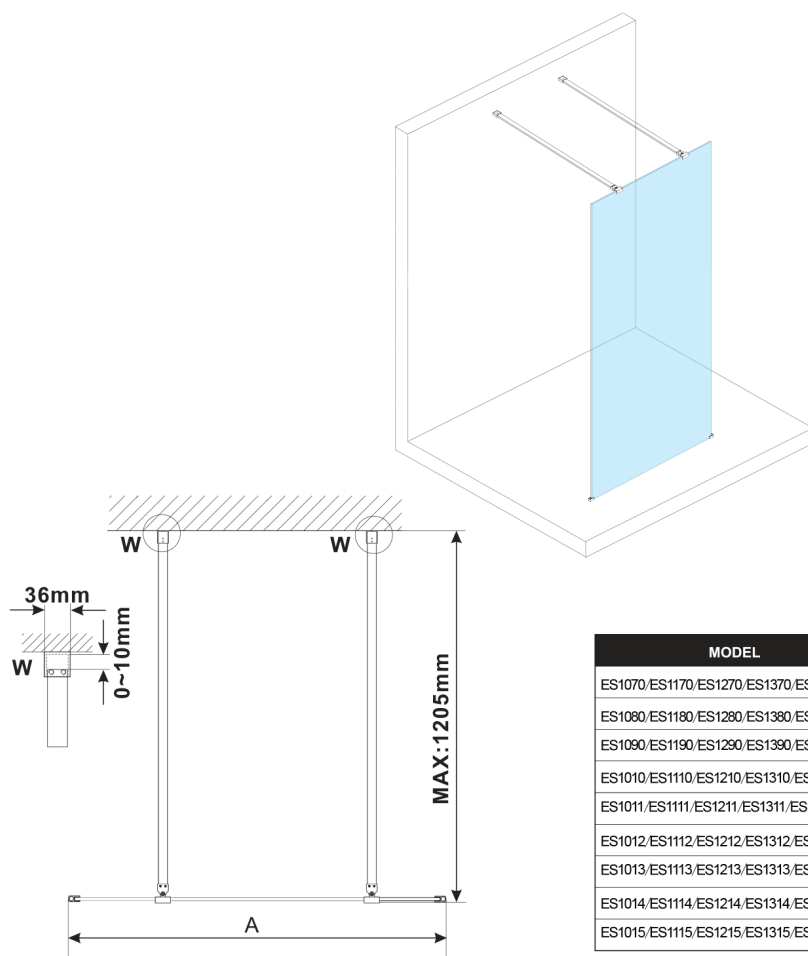

## ESCA WHITE MATT One-piece shower glass panel, freestanding, glass Marron, 1000 mm

Order code: ES1510-07

### Size

Width: 1000 mm

Height: 2100 mm

## Technical sheet

MODEL	A,mm
ES1070/ES1170/ES1270/ES1370/ES1570	699
ES1080/ES1180/ES1280/ES1380/ES1580	799
ES1090/ES1190/ES1290/ES1390/ES1590	899
ES1010/ES1110/ES1210/ES1310/ES1510	999
ES1011/ES1111/ES1211/ES1311/ES1511	1099
ES1012/ES1112/ES1212/ES1312/ES1512	1199
ES1013/ES1113/ES1213/ES1313/ES1513	1299
ES1014/ES1114/ES1214/ES1314/ES1514	1399
ES1015/ES1115/ES1215/ES1315/ES1515	1499