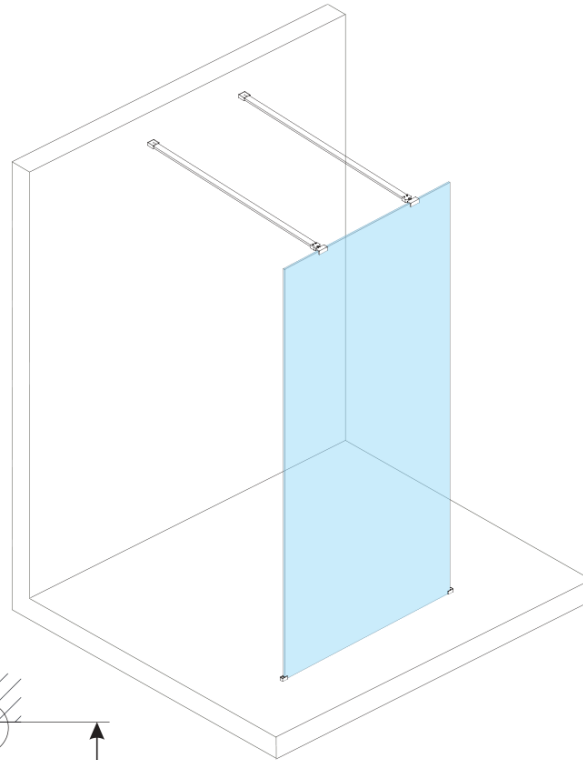

**ESCA BLACK MATT One-piece shower glass panel,
freestanding, glass Marron, 1400 mm**

Order code: ES1514-06

Basic information

Brand: Polysan
Series: ESCA

Size

Width: 1400 mm
Height: 2100 mm

Properties

Profile colour: Black matt
Shape: Single-wall screen Walk
Glass colour: Marron glass
Glass finish: Antidrop
Glass thickness: 8 mm
Weight / Piece: 39.0 kg
Packaging: 3 Piece
Warranty: 3 years

ESCA BLACK MATT One-piece shower glass panel,
freestanding, glass Marron, 1400 mm

Technical sheet

MODEL	A,mm
ES1070/ES1170/ES1270/ES1370/ES1570	699
ES1080/ES1180/ES1280/ES1380/ES1580	799
ES1090/ES1190/ES1290/ES1390/ES1590	899
ES1010/ES1110/ES1210/ES1310/ES1510	999
ES1011/ES1111/ES1211/ES1311/ES1511	1099
ES1012/ES1112/ES1212/ES1312/ES1512	1199
ES1013/ES1113/ES1213/ES1313/ES1513	1299
ES1014/ES1114/ES1214/ES1314/ES1514	1399
ES1015/ES1115/ES1215/ES1315/ES1515	1499