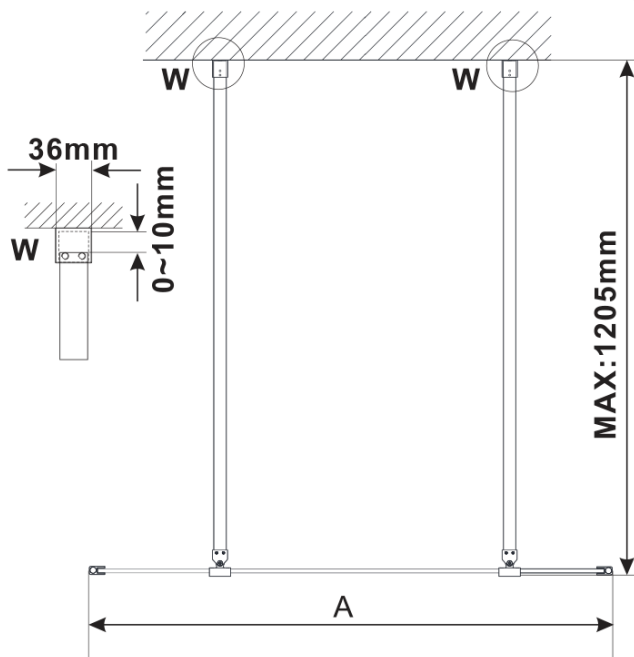

**ESCA BLACK MATT One-piece shower glass panel,
freestanding, glass Marron, 1400 mm**

Order code: ES1514-06

Basic information

Brand: Polysan
Series: ESCA

Size

Width: 1400 mm
Height: 2100 mm

Properties

Profile colour: Black matt
Shape: Single-wall screen Walk
Glass colour: Marron glass
Glass finish: Antidrop
Glass thickness: 8 mm
Weight / Piece: 39.0 kg
Packaging: 3 Piece
Warranty: 3 years

ESCA BLACK MATT One-piece shower glass panel,
freestanding, glass Marron, 1400 mm

Technical sheet

MODEL	A,mm
ES1070/ES1170/ES1270/ES1370/ES1570	699
ES1080/ES1180/ES1280/ES1380/ES1580	799
ES1090/ES1190/ES1290/ES1390/ES1590	899
ES1010/ES1110/ES1210/ES1310/ES1510	999
ES1011/ES1111/ES1211/ES1311/ES1511	1099
ES1012/ES1112/ES1212/ES1312/ES1512	1199
ES1013/ES1113/ES1213/ES1313/ES1513	1299
ES1014/ES1114/ES1214/ES1314/ES1514	1399
ES1015/ES1115/ES1215/ES1315/ES1515	1499