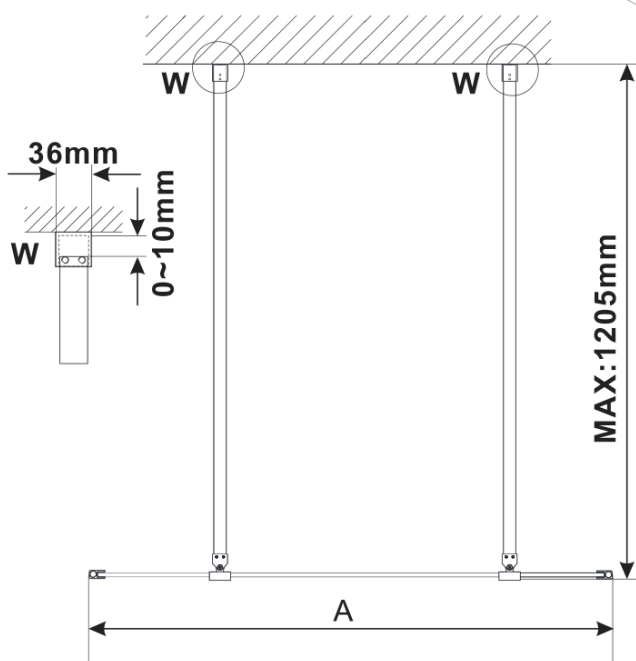

**ESCA BLACK MATT One-piece shower glass panel,
freestanding, glass Marron, 1400 mm**

Order code: ES1514-06

Basic information

Brand: Polysan
Series: ESCA

Size

Width: 1400 mm
Height: 2100 mm

Properties

Profile colour: Black matt
Shape: Single-wall screen Walk
Glass colour: Marron glass
Glass finish: Antidrop
Glass thickness: 8 mm
Weight / Piece: 39.0 kg
Packaging: 3 Piece
Warranty: 3 years

ESCA BLACK MATT One-piece shower glass panel,
freestanding, glass Marron, 1400 mm

Technical sheet

MODEL	A,mm
ES1070/ES1170/ES1270/ES1370/ES1570	699
ES1080/ES1180/ES1280/ES1380/ES1580	799
ES1090/ES1190/ES1290/ES1390/ES1590	899
ES1010/ES1110/ES1210/ES1310/ES1510	999
ES1011/ES1111/ES1211/ES1311/ES1511	1099
ES1012/ES1112/ES1212/ES1312/ES1512	1199
ES1013/ES1113/ES1213/ES1313/ES1513	1299
ES1014/ES1114/ES1214/ES1314/ES1514	1399
ES1015/ES1115/ES1215/ES1315/ES1515	1499