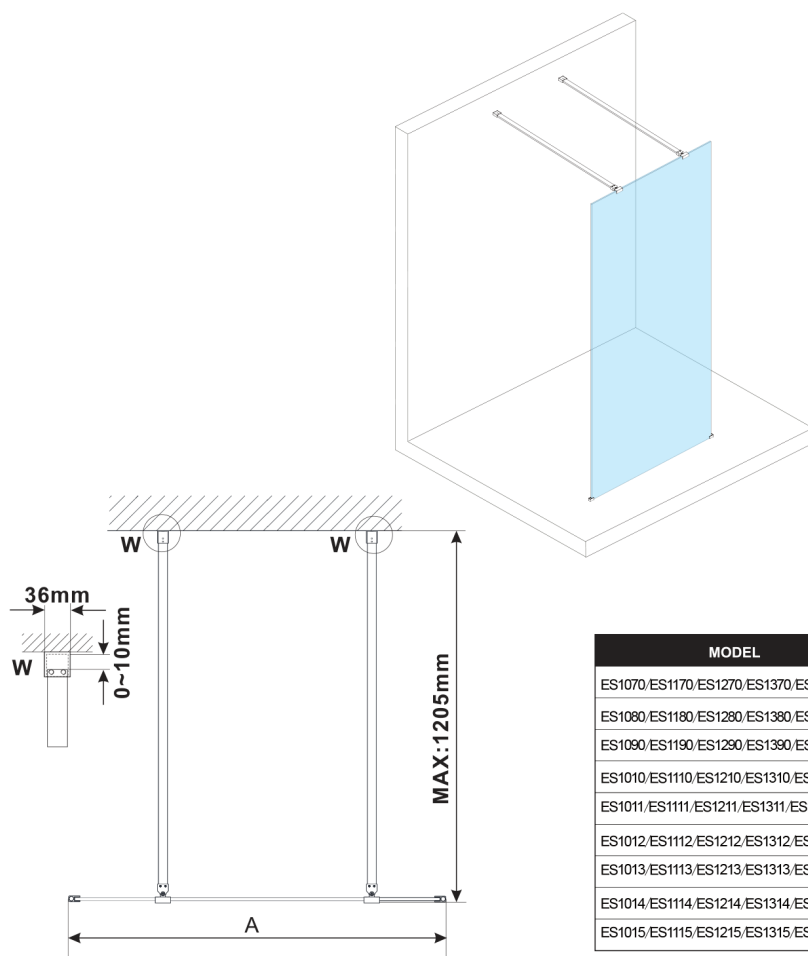

ESCA BLACK MATT One-piece shower glass panel, freestanding, glass Marron, 1400 mm

Order code: ES1514-06

Size

Width: 1400 mm

Height: 2100 mm

Properties

Warranty: 3 years

Technical sheet

MODEL	A,mm
ES1070/ES1170/ES1270/ES1370/ES1570	699
ES1080/ES1180/ES1280/ES1380/ES1580	799
ES1090/ES1190/ES1290/ES1390/ES1590	899
ES1010/ES1110/ES1210/ES1310/ES1510	999
ES1011/ES1111/ES1211/ES1311/ES1511	1099
ES1012/ES1112/ES1212/ES1312/ES1512	1199
ES1013/ES1113/ES1213/ES1313/ES1513	1299
ES1014/ES1114/ES1214/ES1314/ES1514	1399
ES1015/ES1115/ES1215/ES1315/ES1515	1499