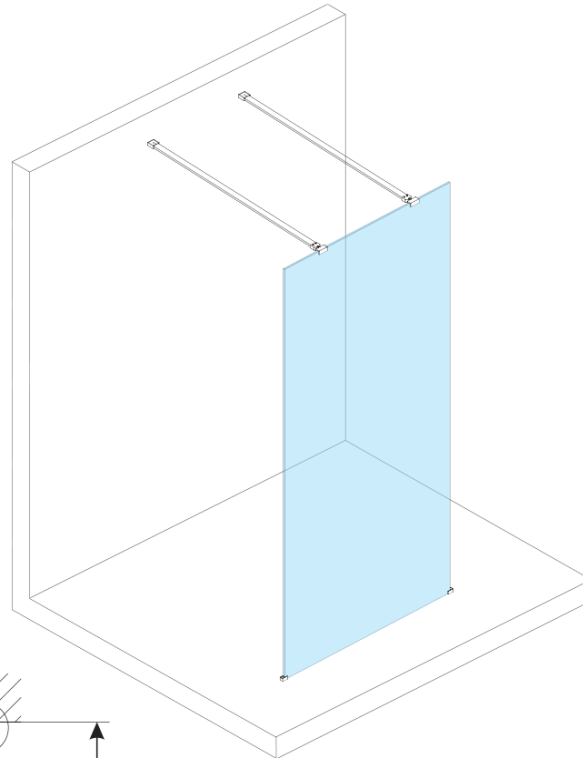

**ESCA BLACK MATT One-piece shower glass panel,
freestanding, glass Marron, 1300 mm**

Order code: ES1513-06

Basic information

Brand: Polysan
Series: ESCA

Size

Width: 1300 mm
Height: 2100 mm

Properties

Profile colour: Black matt
Shape: Single-wall screen Walk
Glass colour: Marron glass
Glass finish: Antidrop
Glass thickness: 8 mm
Weight / Piece: 39.0 kg
Packaging: 3 Piece
Warranty: 3 years

ESCA BLACK MATT One-piece shower glass panel,
freestanding, glass Marron, 1300 mm

Technical sheet

MODEL	A,mm
ES1070/ES1170/ES1270/ES1370/ES1570	699
ES1080/ES1180/ES1280/ES1380/ES1580	799
ES1090/ES1190/ES1290/ES1390/ES1590	899
ES1010/ES1110/ES1210/ES1310/ES1510	999
ES1011/ES1111/ES1211/ES1311/ES1511	1099
ES1012/ES1112/ES1212/ES1312/ES1512	1199
ES1013/ES1113/ES1213/ES1313/ES1513	1299
ES1014/ES1114/ES1214/ES1314/ES1514	1399
ES1015/ES1115/ES1215/ES1315/ES1515	1499