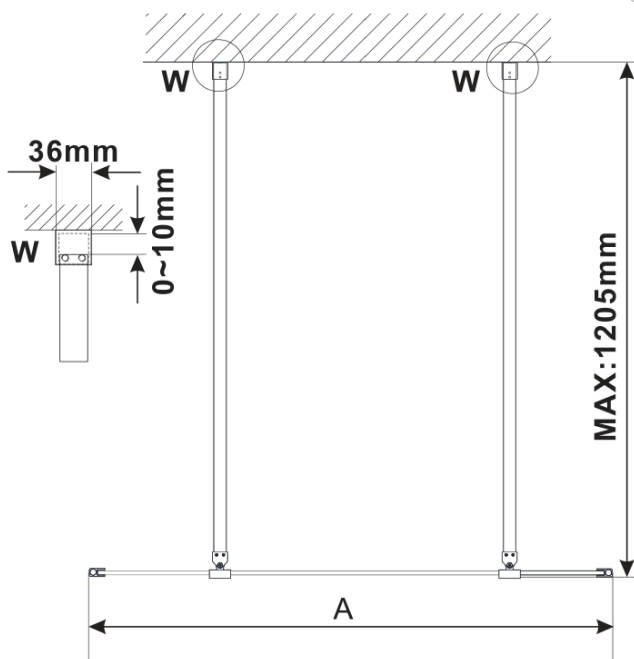

**ESCA BLACK MATT One-piece shower glass panel,
freestanding, glass Marron, 1300 mm**

Order code: ES1513-06

Basic information

Brand: Polysan
Series: ESCA

Size

Width: 1300 mm
Height: 2100 mm

Properties

Profile colour: Black matt
Shape: Single-wall screen Walk
Glass colour: Marron glass
Glass finish: Antidrop
Glass thickness: 8 mm
Weight / Piece: 39.0 kg
Packaging: 3 Piece
Warranty: 3 years

ESCA BLACK MATT One-piece shower glass panel,
freestanding, glass Marron, 1300 mm

Technical sheet

MODEL	A,mm
ES1070/ES1170/ES1270/ES1370/ES1570	699
ES1080/ES1180/ES1280/ES1380/ES1580	799
ES1090/ES1190/ES1290/ES1390/ES1590	899
ES1010/ES1110/ES1210/ES1310/ES1510	999
ES1011/ES1111/ES1211/ES1311/ES1511	1099
ES1012/ES1112/ES1212/ES1312/ES1512	1199
ES1013/ES1113/ES1213/ES1313/ES1513	1299
ES1014/ES1114/ES1214/ES1314/ES1514	1399
ES1015/ES1115/ES1215/ES1315/ES1515	1499