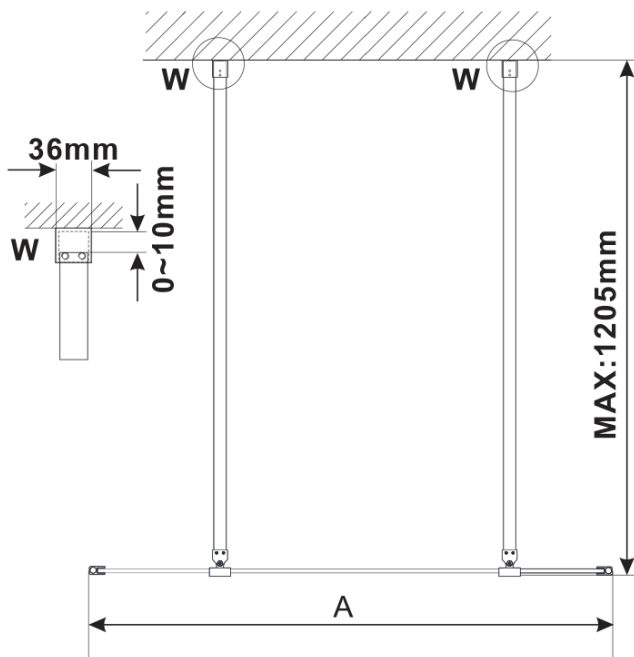

**ESCA BLACK MATT One-piece shower glass panel,
freestanding, glass Marron, 1200 mm**

Order code: ES1512-06

Basic information

Brand: Polysan
Series: ESCA

Size

Width: 1200 mm
Height: 2100 mm

Properties

Profile colour: Black matt
Shape: Single-wall screen Walk
Glass colour: Marron glass
Glass finish: Antidrop
Glass thickness: 8 mm
Weight / Piece: 39.0 kg
Packaging: 3 Piece
Warranty: 3 years

ESCA BLACK MATT One-piece shower glass panel,
freestanding, glass Marron, 1200 mm

Technical sheet

MODEL	A,mm
ES1070/ES1170/ES1270/ES1370/ES1570	699
ES1080/ES1180/ES1280/ES1380/ES1580	799
ES1090/ES1190/ES1290/ES1390/ES1590	899
ES1010/ES1110/ES1210/ES1310/ES1510	999
ES1011/ES1111/ES1211/ES1311/ES1511	1099
ES1012/ES1112/ES1212/ES1312/ES1512	1199
ES1013/ES1113/ES1213/ES1313/ES1513	1299
ES1014/ES1114/ES1214/ES1314/ES1514	1399
ES1015/ES1115/ES1215/ES1315/ES1515	1499