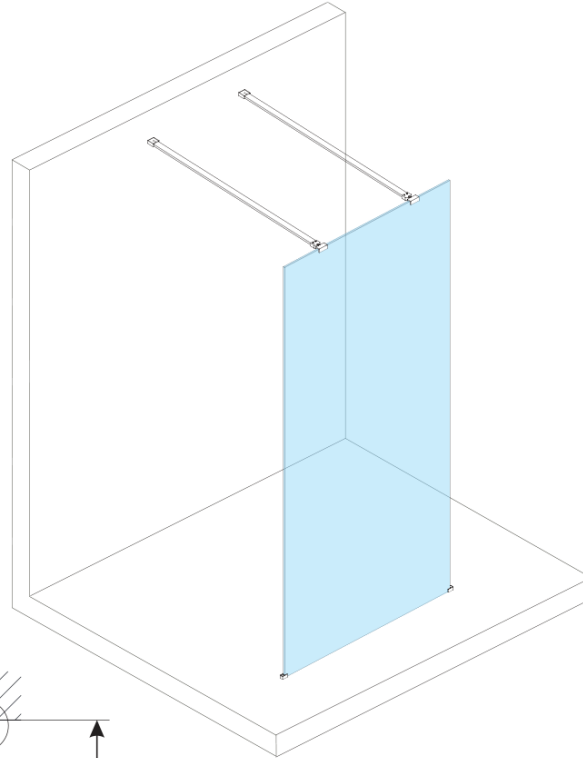

**ESCA BLACK MATT One-piece shower glass panel,
freestanding, glass Marron, 1200 mm**

Order code: ES1512-06

Basic information

Brand: Polysan
Series: ESCA

Size

Width: 1200 mm
Height: 2100 mm

Properties

Profile colour: Black matt
Shape: Single-wall screen Walk
Glass colour: Marron glass
Glass finish: Antidrop
Glass thickness: 8 mm
Weight / Piece: 39.0 kg
Packaging: 3 Piece
Warranty: 3 years

ESCA BLACK MATT One-piece shower glass panel,
freestanding, glass Marron, 1200 mm

Technical sheet

MODEL	A,mm
ES1070/ES1170/ES1270/ES1370/ES1570	699
ES1080/ES1180/ES1280/ES1380/ES1580	799
ES1090/ES1190/ES1290/ES1390/ES1590	899
ES1010/ES1110/ES1210/ES1310/ES1510	999
ES1011/ES1111/ES1211/ES1311/ES1511	1099
ES1012/ES1112/ES1212/ES1312/ES1512	1199
ES1013/ES1113/ES1213/ES1313/ES1513	1299
ES1014/ES1114/ES1214/ES1314/ES1514	1399
ES1015/ES1115/ES1215/ES1315/ES1515	1499