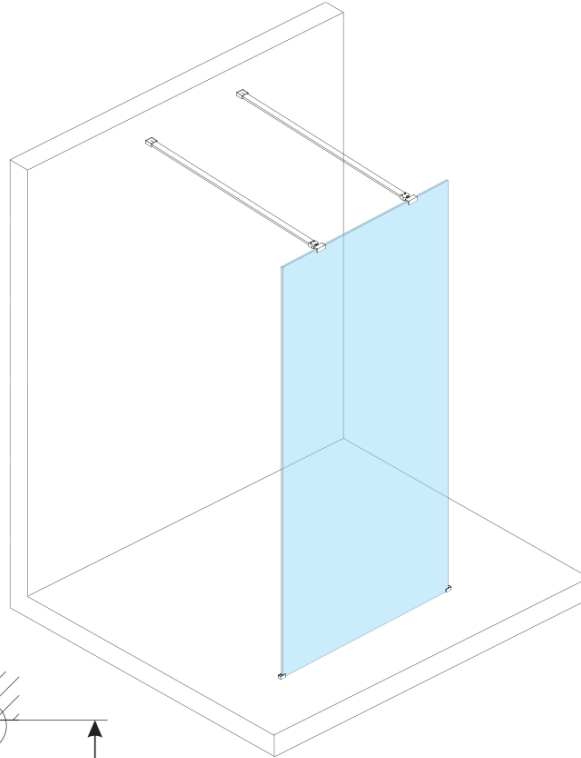

**ESCA BLACK MATT One-piece shower glass panel,
freestanding, glass Marron, 1000 mm**

Order code: ES1510-06

Basic information

Brand: Polysan
Series: ESCA

Size

Width: 1000 mm
Height: 2100 mm

Properties

Profile colour: Black matt
Shape: Single-wall screen Walk
Glass colour: Marron glass
Glass finish: Antidrop
Glass thickness: 8 mm
Weight / Piece: 39.0 kg
Packaging: 3 Piece
Warranty: 3 years

ESCA BLACK MATT One-piece shower glass panel,
freestanding, glass Marron, 1000 mm

Technical sheet

MODEL	A,mm
ES1070/ES1170/ES1270/ES1370/ES1570	699
ES1080/ES1180/ES1280/ES1380/ES1580	799
ES1090/ES1190/ES1290/ES1390/ES1590	899
ES1010/ES1110/ES1210/ES1310/ES1510	999
ES1011/ES1111/ES1211/ES1311/ES1511	1099
ES1012/ES1112/ES1212/ES1312/ES1512	1199
ES1013/ES1113/ES1213/ES1313/ES1513	1299
ES1014/ES1114/ES1214/ES1314/ES1514	1399
ES1015/ES1115/ES1215/ES1315/ES1515	1499