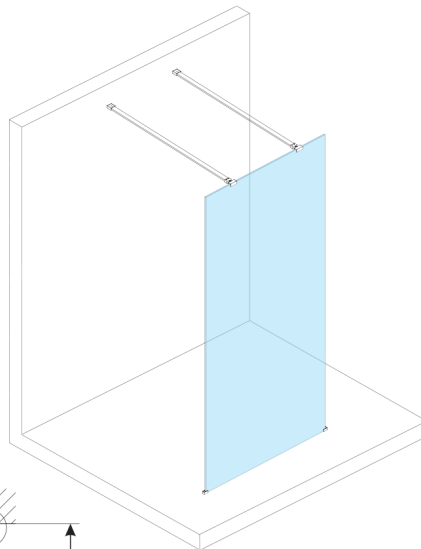

ESCA BLACK MATT One-piece shower glass panel, freestanding, glass Marron, 1000 mm

Order code: ES1510-06

Size

Width: 1000 mm

Height: 2100 mm

Properties

Warranty: 3 years

Technical sheet

MODEL	A,mm
ES1070/ES1170/ES1270/ES1370/ES1570	699
ES1080/ES1180/ES1280/ES1380/ES1580	799
ES1090/ES1190/ES1290/ES1390/ES1590	899
ES1010/ES1110/ES1210/ES1310/ES1510	999
ES1011/ES1111/ES1211/ES1311/ES1511	1099
ES1012/ES1112/ES1212/ES1312/ES1512	1199
ES1013/ES1113/ES1213/ES1313/ES1513	1299
ES1014/ES1114/ES1214/ES1314/ES1514	1399
ES1015/ES1115/ES1215/ES1315/ES1515	1499