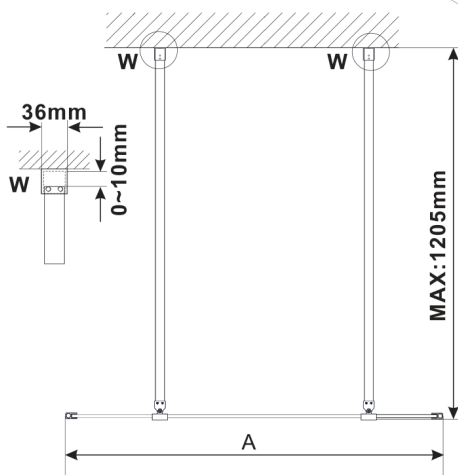

ESCA BLACK MATT One-piece shower glass panel, freestanding, glass Marron, 1000 mm

Order code: ES1510-06

Size

Width: 1000 mm

Height: 2100 mm

Properties

Warranty: 3 years

Technical sheet

MODEL	A,mm
ES1070/ES1170/ES1270/ES1370/ES1570	699
ES1080/ES1180/ES1280/ES1380/ES1580	799
ES1090/ES1190/ES1290/ES1390/ES1590	899
ES1010/ES1110/ES1210/ES1310/ES1510	999
ES1011/ES1111/ES1211/ES1311/ES1511	1099
ES1012/ES1112/ES1212/ES1312/ES1512	1199
ES1013/ES1113/ES1213/ES1313/ES1513	1299
ES1014/ES1114/ES1214/ES1314/ES1514	1399
ES1015/ES1115/ES1215/ES1315/ES1515	1499