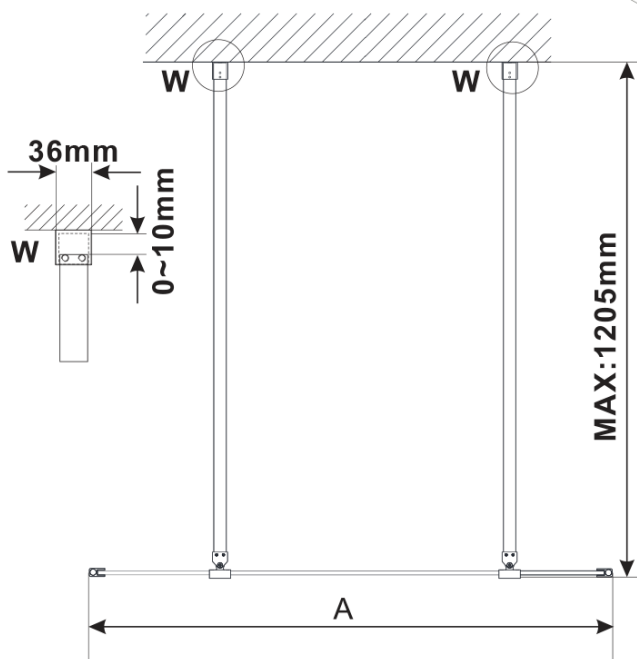

ESCA GOLD MATT One-piece shower glass panel, freestanding, glass Marron, 1300 mm

Order code: ES1513-08

Basic information

Brand: Polysan
Series: ESCA

Size

Width: 1300 mm
Height: 2100 mm

Properties

Profile colour: Gold matt
Shape: Single-wall screen Walk
Glass colour: Marron glass
Glass finish: Antidrop
Glass thickness: 8 mm
Weight / Piece: 39.0 kg
Packaging: 3 Piece
Warranty: 3 years

ESCA GOLD MATT One-piece shower glass panel,
freestanding, glass Marron, 1300 mm

Technical sheet

MODEL	A,mm
ES1070/ES1170/ES1270/ES1370/ES1570	699
ES1080/ES1180/ES1280/ES1380/ES1580	799
ES1090/ES1190/ES1290/ES1390/ES1590	899
ES1010/ES1110/ES1210/ES1310/ES1510	999
ES1011/ES1111/ES1211/ES1311/ES1511	1099
ES1012/ES1112/ES1212/ES1312/ES1512	1199
ES1013/ES1113/ES1213/ES1313/ES1513	1299
ES1014/ES1114/ES1214/ES1314/ES1514	1399
ES1015/ES1115/ES1215/ES1315/ES1515	1499