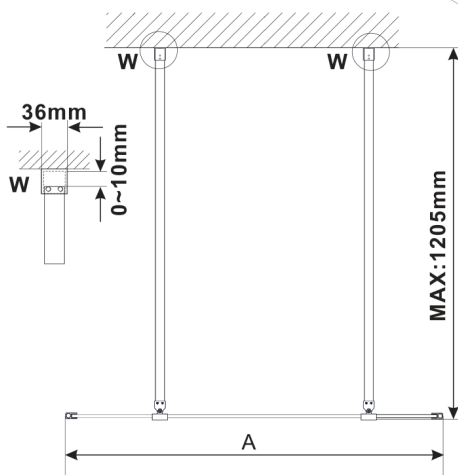

**ESCA GOLD MATT One-piece shower glass panel, freestanding, glass Marron, 1200 mm**

**Order code:** ES1512-08

**Size**

**Width:** 1200 mm

**Height:** 2100 mm

**Properties**

**Warranty:** 3 years

**Technical sheet**

MODEL	A,mm
ES1070/ES1170/ES1270/ES1370/ES1570	699
ES1080/ES1180/ES1280/ES1380/ES1580	799
ES1090/ES1190/ES1290/ES1390/ES1590	899
ES1010/ES1110/ES1210/ES1310/ES1510	999
ES1011/ES1111/ES1211/ES1311/ES1511	1099
ES1012/ES1112/ES1212/ES1312/ES1512	1199
ES1013/ES1113/ES1213/ES1313/ES1513	1299
ES1014/ES1114/ES1214/ES1314/ES1514	1399
ES1015/ES1115/ES1215/ES1315/ES1515	1499