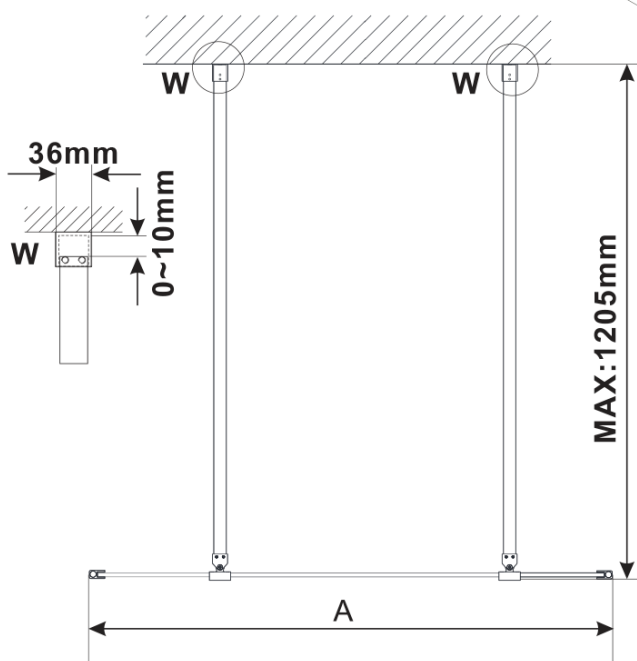

**ESCA GOLD MATT One-piece shower glass panel,  
freestanding, glass Marron, 1100 mm**

**Order code:** ES1511-08

**Basic information**

**Brand:** Polysan  
**Series:** ESCA

**Size**

**Width:** 1100 mm  
**Height:** 2100 mm

**Properties**

**Profile colour:** Gold matt  
**Shape:** Single-wall screen Walk  
**Glass colour:** Marron glass  
**Glass finish:** Antidrop  
**Glass thickness:** 8 mm  
**Weight / Piece:** 39.0 kg  
**Packaging:** 3 Piece  
**Warranty:** 3 years

ESCA GOLD MATT One-piece shower glass panel,  
freestanding, glass Marron, 1100 mm

Technical sheet

MODEL	A,mm
ES1070/ES1170/ES1270/ES1370/ES1570	699
ES1080/ES1180/ES1280/ES1380/ES1580	799
ES1090/ES1190/ES1290/ES1390/ES1590	899
ES1010/ES1110/ES1210/ES1310/ES1510	999
ES1011/ES1111/ES1211/ES1311/ES1511	1099
ES1012/ES1112/ES1212/ES1312/ES1512	1199
ES1013/ES1113/ES1213/ES1313/ES1513	1299
ES1014/ES1114/ES1214/ES1314/ES1514	1399
ES1015/ES1115/ES1215/ES1315/ES1515	1499