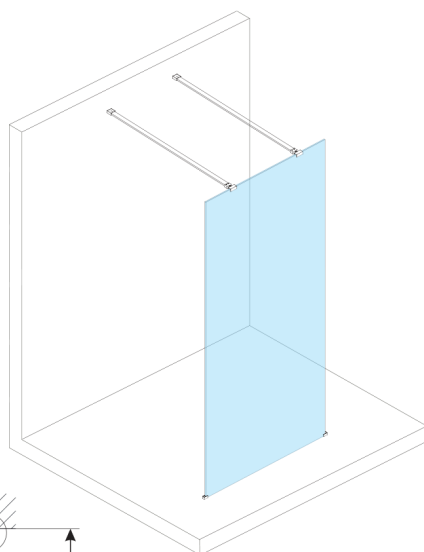

ESCA GOLD MATT One-piece shower glass panel, freestanding, glass Marron, 1000 mm

Order code: ES1510-08

Size

Width: 1000 mm

Height: 2100 mm

Properties

Warranty: 3 years

Technical sheet

MODEL	A,mm
ES1070/ES1170/ES1270/ES1370/ES1570	699
ES1080/ES1180/ES1280/ES1380/ES1580	799
ES1090/ES1190/ES1290/ES1390/ES1590	899
ES1010/ES1110/ES1210/ES1310/ES1510	999
ES1011/ES1111/ES1211/ES1311/ES1511	1099
ES1012/ES1112/ES1212/ES1312/ES1512	1199
ES1013/ES1113/ES1213/ES1313/ES1513	1299
ES1014/ES1114/ES1214/ES1314/ES1514	1399
ES1015/ES1115/ES1215/ES1315/ES1515	1499