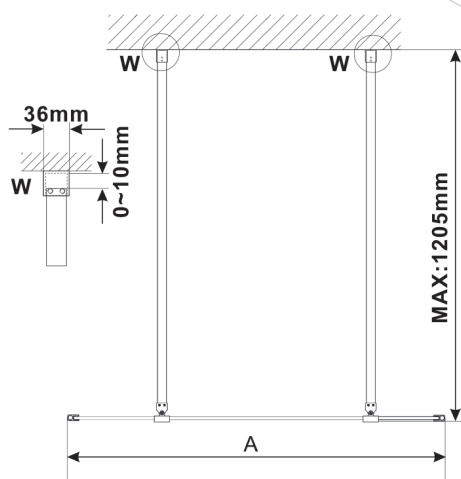

ESCA GOLD MATT One-piece shower glass panel, freestanding, glass Marron, 1000 mm

Order code: ES1510-08

Size

Width: 1000 mm

Height: 2100 mm

Properties

Warranty: 3 years

Technical sheet

MODEL	A,mm
ES1070/ES1170/ES1270/ES1370/ES1570	699
ES1080/ES1180/ES1280/ES1380/ES1580	799
ES1090/ES1190/ES1290/ES1390/ES1590	899
ES1010/ES1110/ES1210/ES1310/ES1510	999
ES1011/ES1111/ES1211/ES1311/ES1511	1099
ES1012/ES1112/ES1212/ES1312/ES1512	1199
ES1013/ES1113/ES1213/ES1313/ES1513	1299
ES1014/ES1114/ES1214/ES1314/ES1514	1399
ES1015/ES1115/ES1215/ES1315/ES1515	1499