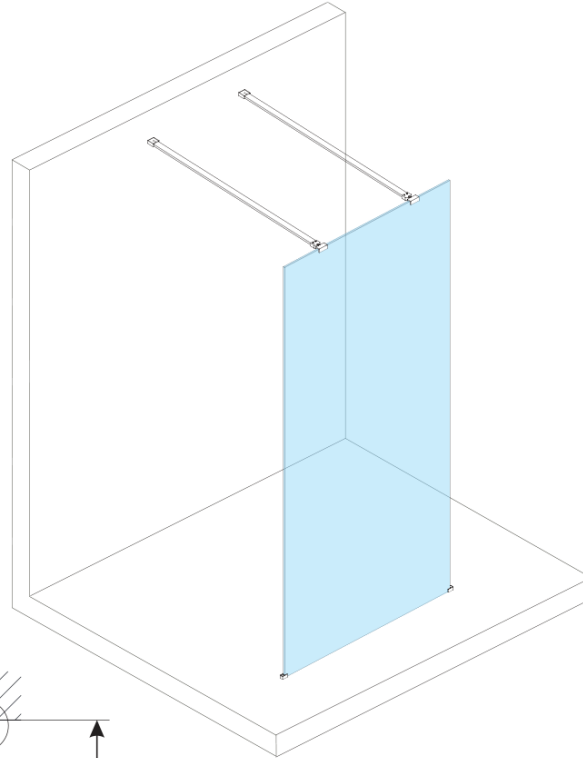

# ESCA GOLD MATT One-piece shower glass panel, freestanding, glass Flute, 1400 mm

**Order code:** ES1314-08

## Size

**Width:** 1400 mm  
**Height:** 2100 mm

## Properties

**Profile colour:** Gold matt  
**Shape:** Single-wall screen Walk  
**Glass colour:** Flute glass  
**Glass finish:** Antidrop  
**Glass thickness:** 8 mm  
**Weight / Piece:** 39.0 kg  
**Packaging:** 3 Piece  
**Warranty:** 3 years

ESCA GOLD MATT One-piece shower glass panel,  
freestanding, glass Flute, 1400 mm

Technical sheet

MODEL	A,mm
ES1070/ES1170/ES1270/ES1370/ES1570	699
ES1080/ES1180/ES1280/ES1380/ES1580	799
ES1090/ES1190/ES1290/ES1390/ES1590	899
ES1010/ES1110/ES1210/ES1310/ES1510	999
ES1011/ES1111/ES1211/ES1311/ES1511	1099
ES1012/ES1112/ES1212/ES1312/ES1512	1199
ES1013/ES1113/ES1213/ES1313/ES1513	1299
ES1014/ES1114/ES1214/ES1314/ES1514	1399
ES1015/ES1115/ES1215/ES1315/ES1515	1499