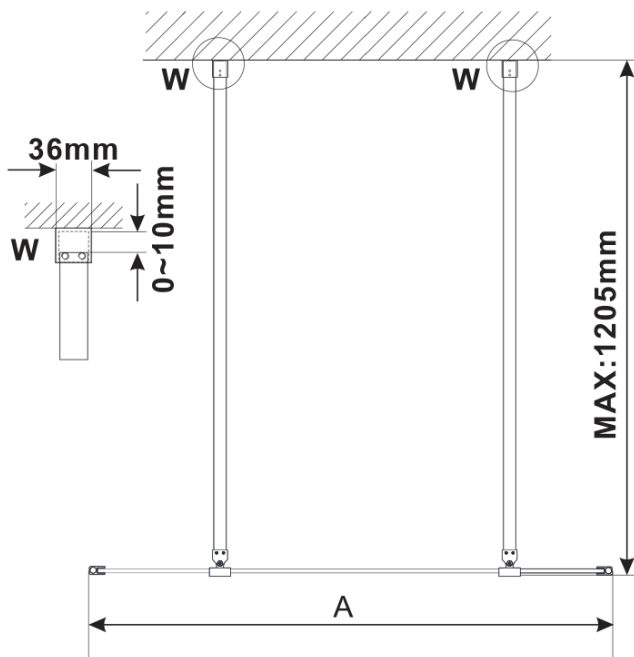

## Size

**Width:** 1400 mm  
**Height:** 2100 mm

## Properties

**Profile colour:** Gold matt  
**Shape:** Single-wall screen Walk  
**Glass colour:** Flute glass  
**Glass finish:** Antidrop  
**Glass thickness:** 8 mm  
**Weight / Piece:** 39.0 kg  
**Packaging:** 3 Piece  
**Warranty:** 3 years

ESCA GOLD MATT One-piece shower glass panel,  
freestanding, glass Flute, 1400 mm

Technical sheet

MODEL	A,mm
ES1070/ES1170/ES1270/ES1370/ES1570	699
ES1080/ES1180/ES1280/ES1380/ES1580	799
ES1090/ES1190/ES1290/ES1390/ES1590	899
ES1010/ES1110/ES1210/ES1310/ES1510	999
ES1011/ES1111/ES1211/ES1311/ES1511	1099
ES1012/ES1112/ES1212/ES1312/ES1512	1199
ES1013/ES1113/ES1213/ES1313/ES1513	1299
ES1014/ES1114/ES1214/ES1314/ES1514	1399
ES1015/ES1115/ES1215/ES1315/ES1515	1499