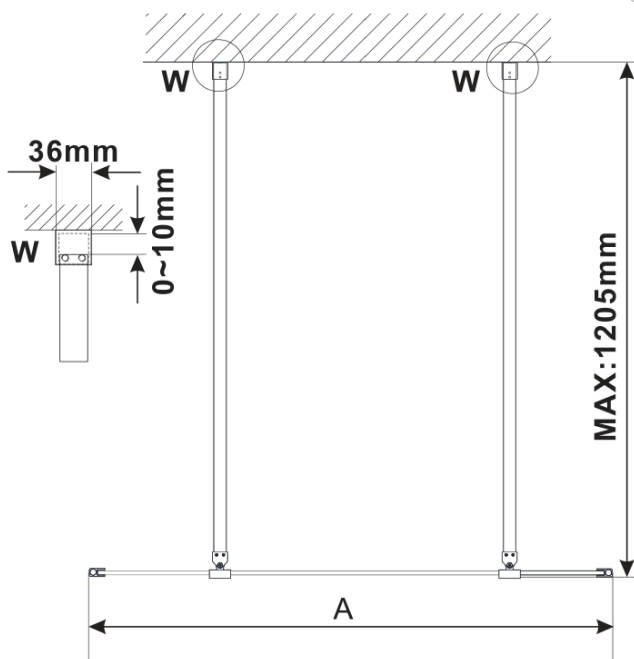

ESCA GOLD MATT One-piece shower glass panel, freestanding, glass Flute, 1300 mm

Order code: ES1313-08

Basic information

Brand: Polysan
Series: ESCA

Size

Width: 1300 mm
Height: 2100 mm

Properties

Profile colour: Gold matt
Shape: Single-wall screen Walk
Glass colour: Flute glass
Glass finish: Antidrop
Glass thickness: 8 mm
Weight / Piece: 39.0 kg
Packaging: 3 Piece
Warranty: 3 years

ESCA GOLD MATT One-piece shower glass panel,
freestanding, glass Flute, 1300 mm

Technical sheet

MODEL	A,mm
ES1070/ES1170/ES1270/ES1370/ES1570	699
ES1080/ES1180/ES1280/ES1380/ES1580	799
ES1090/ES1190/ES1290/ES1390/ES1590	899
ES1010/ES1110/ES1210/ES1310/ES1510	999
ES1011/ES1111/ES1211/ES1311/ES1511	1099
ES1012/ES1112/ES1212/ES1312/ES1512	1199
ES1013/ES1113/ES1213/ES1313/ES1513	1299
ES1014/ES1114/ES1214/ES1314/ES1514	1399
ES1015/ES1115/ES1215/ES1315/ES1515	1499