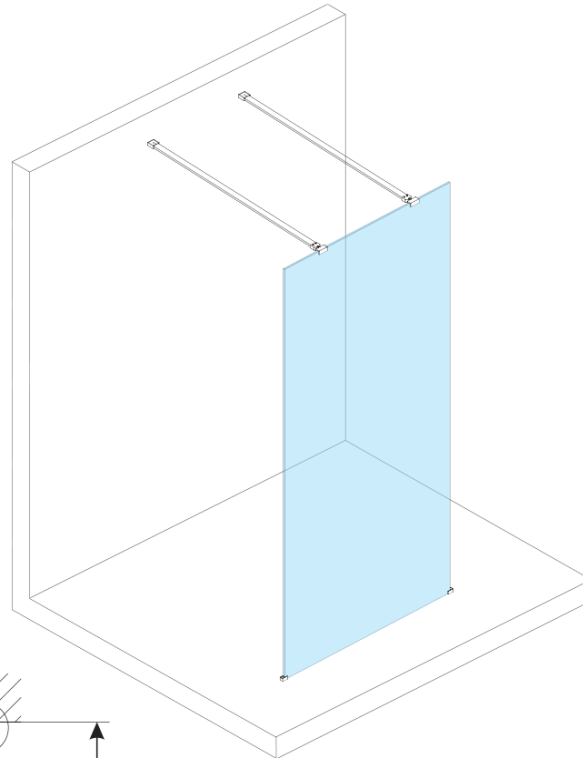

ESCA GOLD MATT One-piece shower glass panel, freestanding, glass Flute, 1300 mm

Order code: ES1313-08

Basic information

Brand: Polysan
Series: ESCA

Size

Width: 1300 mm
Height: 2100 mm

Properties

Profile colour: Gold matt
Shape: Single-wall screen Walk
Glass colour: Flute glass
Glass finish: Antidrop
Glass thickness: 8 mm
Weight / Piece: 39.0 kg
Packaging: 3 Piece
Warranty: 3 years

ESCA GOLD MATT One-piece shower glass panel,
freestanding, glass Flute, 1300 mm

Technical sheet

MODEL	A,mm
ES1070/ES1170/ES1270/ES1370/ES1570	699
ES1080/ES1180/ES1280/ES1380/ES1580	799
ES1090/ES1190/ES1290/ES1390/ES1590	899
ES1010/ES1110/ES1210/ES1310/ES1510	999
ES1011/ES1111/ES1211/ES1311/ES1511	1099
ES1012/ES1112/ES1212/ES1312/ES1512	1199
ES1013/ES1113/ES1213/ES1313/ES1513	1299
ES1014/ES1114/ES1214/ES1314/ES1514	1399
ES1015/ES1115/ES1215/ES1315/ES1515	1499