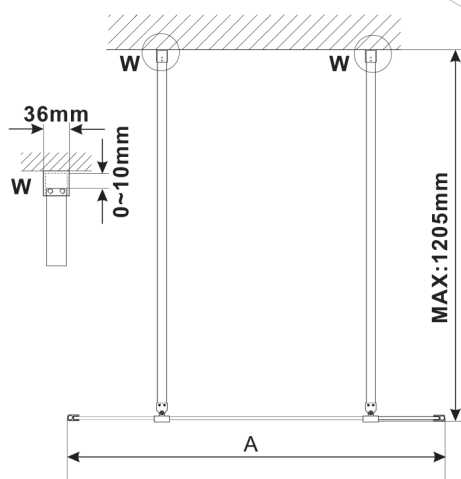

ESCA GOLD MATT One-piece shower glass panel, freestanding, glass Flute, 1300 mm

Order code: ES1313-08

Size

Width: 1300 mm

Height: 2100 mm

Properties

Warranty: 3 years

Technical sheet

MODEL	A,mm
ES1070/ES1170/ES1270/ES1370/ES1570	699
ES1080/ES1180/ES1280/ES1380/ES1580	799
ES1090/ES1190/ES1290/ES1390/ES1590	899
ES1010/ES1110/ES1210/ES1310/ES1510	999
ES1011/ES1111/ES1211/ES1311/ES1511	1099
ES1012/ES1112/ES1212/ES1312/ES1512	1199
ES1013/ES1113/ES1213/ES1313/ES1513	1299
ES1014/ES1114/ES1214/ES1314/ES1514	1399
ES1015/ES1115/ES1215/ES1315/ES1515	1499