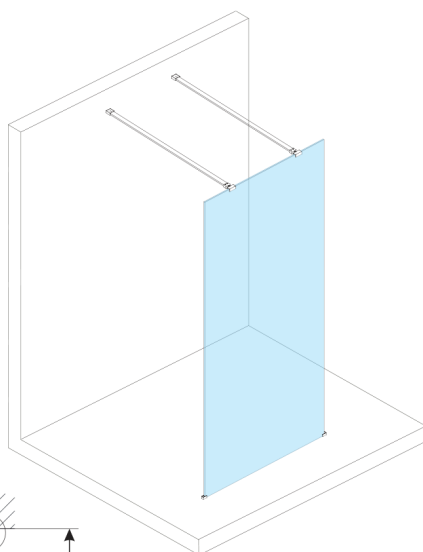

ESCA GOLD MATT One-piece shower glass panel, freestanding, glass Flute, 1300 mm

Order code: ES1313-08

Size

Width: 1300 mm

Height: 2100 mm

Properties

Warranty: 3 years

Technical sheet

MODEL	A,mm
ES1070/ES1170/ES1270/ES1370/ES1570	699
ES1080/ES1180/ES1280/ES1380/ES1580	799
ES1090/ES1190/ES1290/ES1390/ES1590	899
ES1010/ES1110/ES1210/ES1310/ES1510	999
ES1011/ES1111/ES1211/ES1311/ES1511	1099
ES1012/ES1112/ES1212/ES1312/ES1512	1199
ES1013/ES1113/ES1213/ES1313/ES1513	1299
ES1014/ES1114/ES1214/ES1314/ES1514	1399
ES1015/ES1115/ES1215/ES1315/ES1515	1499