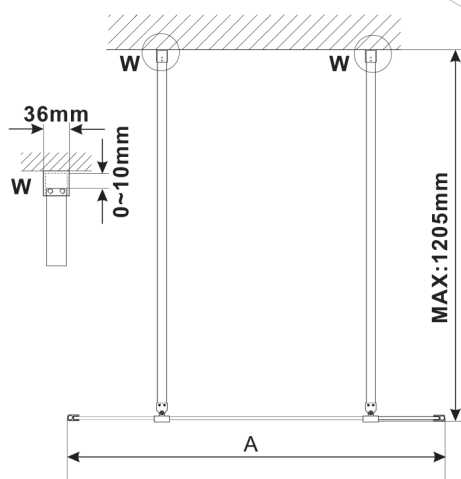

# ESCA GOLD MATT One-piece shower glass panel, freestanding, glass Flute, 1100 mm

Order code: ES1311-08

## Size

Width: 1100 mm

Height: 2100 mm

## Technical sheet

MODEL	A,mm
ES1070/ES1170/ES1270/ES1370/ES1570	699
ES1080/ES1180/ES1280/ES1380/ES1580	799
ES1090/ES1190/ES1290/ES1390/ES1590	899
ES1010/ES1110/ES1210/ES1310/ES1510	999
ES1011/ES1111/ES1211/ES1311/ES1511	1099
ES1012/ES1112/ES1212/ES1312/ES1512	1199
ES1013/ES1113/ES1213/ES1313/ES1513	1299
ES1014/ES1114/ES1214/ES1314/ES1514	1399
ES1015/ES1115/ES1215/ES1315/ES1515	1499