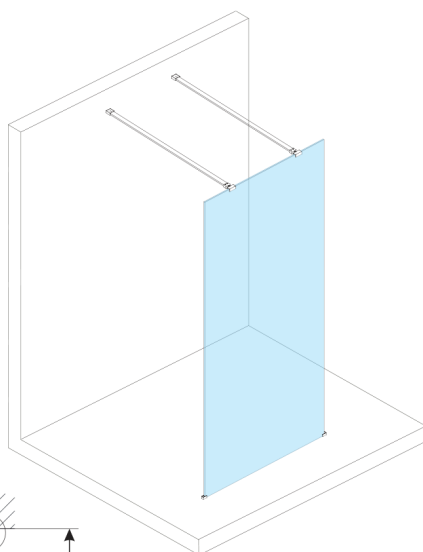

# ESCA GOLD MATT One-piece shower glass panel, freestanding, glass Flute, 1100 mm

Order code: ES1311-08

## Size

Width: 1100 mm

Height: 2100 mm

## Technical sheet

MODEL	A,mm
ES1070/ES1170/ES1270/ES1370/ES1570	699
ES1080/ES1180/ES1280/ES1380/ES1580	799
ES1090/ES1190/ES1290/ES1390/ES1590	899
ES1010/ES1110/ES1210/ES1310/ES1510	999
ES1011/ES1111/ES1211/ES1311/ES1511	1099
ES1012/ES1112/ES1212/ES1312/ES1512	1199
ES1013/ES1113/ES1213/ES1313/ES1513	1299
ES1014/ES1114/ES1214/ES1314/ES1514	1399
ES1015/ES1115/ES1215/ES1315/ES1515	1499