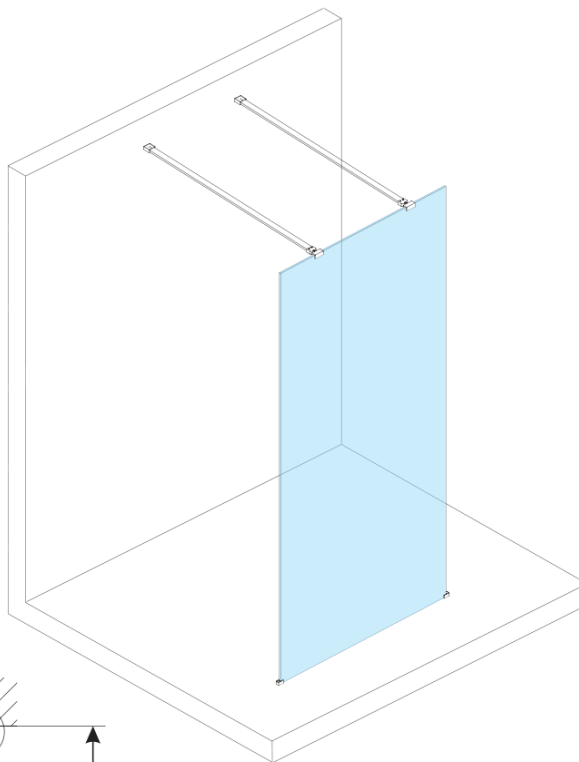

ESCA GOLD MATT One-piece shower glass panel, freestanding, smoked glass, 1200 mm

Order code: ES1212-08

Basic information

Brand: Polysan
Series: ESCA

Size

Width: 1200 mm
Height: 2100 mm

Properties

Profile colour: Gold matt
Shape: Single-wall screen Walk
Glass colour: Smoked glass
Glass finish: Antidrop
Glass thickness: 8 mm
Weight / Piece: 66.0 kg
Packaging: 3 Piece
Warranty: 3 years

ESCA GOLD MATT One-piece shower glass panel,
freestanding, smoked glass, 1200 mm

Technical sheet

MODEL	A,mm
ES1070/ES1170/ES1270/ES1370/ES1570	699
ES1080/ES1180/ES1280/ES1380/ES1580	799
ES1090/ES1190/ES1290/ES1390/ES1590	899
ES1010/ES1110/ES1210/ES1310/ES1510	999
ES1011/ES1111/ES1211/ES1311/ES1511	1099
ES1012/ES1112/ES1212/ES1312/ES1512	1199
ES1013/ES1113/ES1213/ES1313/ES1513	1299
ES1014/ES1114/ES1214/ES1314/ES1514	1399
ES1015/ES1115/ES1215/ES1315/ES1515	1499