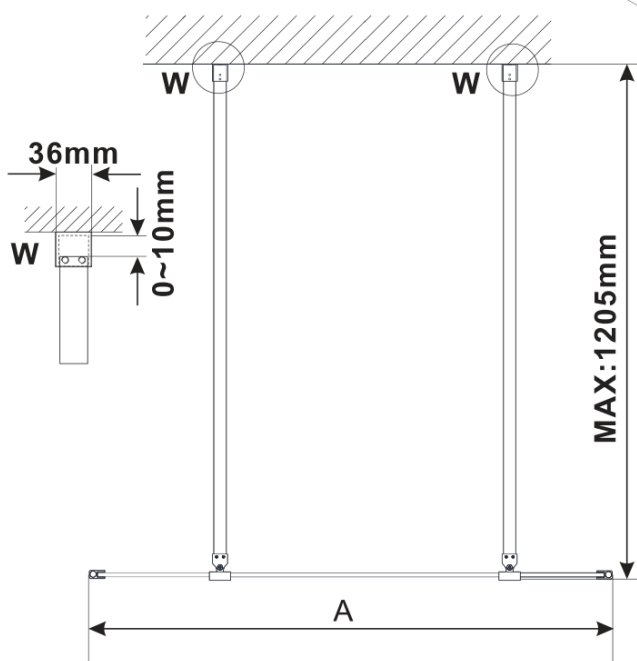

ESCA GOLD MATT One-piece shower glass panel, freestanding, smoked glass, 1200 mm

Order code: ES1212-08

Basic information

Brand: Polysan
Series: ESCA

Size

Width: 1200 mm
Height: 2100 mm

Properties

Profile colour: Gold matt
Shape: Single-wall screen Walk
Glass colour: Smoked glass
Glass finish: Antidrop
Glass thickness: 8 mm
Weight / Piece: 66.0 kg
Packaging: 3 Piece
Warranty: 3 years

ESCA GOLD MATT One-piece shower glass panel,
freestanding, smoked glass, 1200 mm

Technical sheet

MODEL	A,mm
ES1070/ES1170/ES1270/ES1370/ES1570	699
ES1080/ES1180/ES1280/ES1380/ES1580	799
ES1090/ES1190/ES1290/ES1390/ES1590	899
ES1010/ES1110/ES1210/ES1310/ES1510	999
ES1011/ES1111/ES1211/ES1311/ES1511	1099
ES1012/ES1112/ES1212/ES1312/ES1512	1199
ES1013/ES1113/ES1213/ES1313/ES1513	1299
ES1014/ES1114/ES1214/ES1314/ES1514	1399
ES1015/ES1115/ES1215/ES1315/ES1515	1499