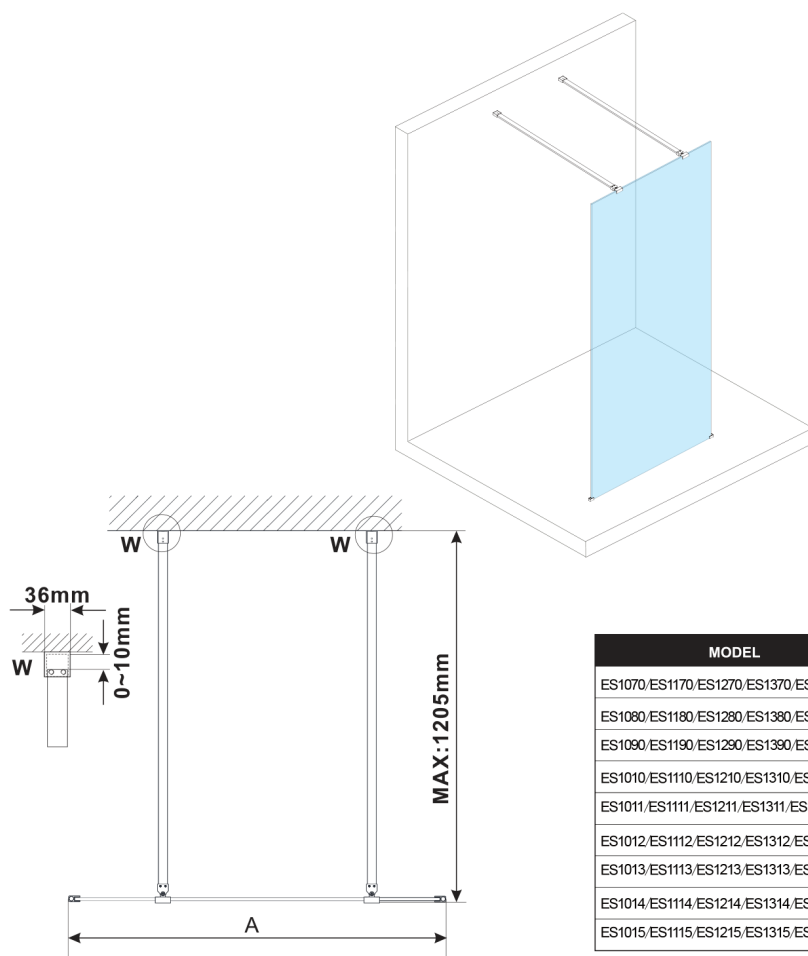

ESCA GOLD MATT One-piece shower glass panel, freestanding, smoked glass, 1200 mm

Order code: ES1212-08

Size

Width: 1200 mm

Height: 2100 mm

Properties

Warranty: 3 years

Technical sheet

| MODEL | A,mm |
|------------------------------------|------|
| ES1070/ES1170/ES1270/ES1370/ES1570 | 699 |
| ES1080/ES1180/ES1280/ES1380/ES1580 | 799 |
| ES1090/ES1190/ES1290/ES1390/ES1590 | 899 |
| ES1010/ES1110/ES1210/ES1310/ES1510 | 999 |
| ES1011/ES1111/ES1211/ES1311/ES1511 | 1099 |
| ES1012/ES1112/ES1212/ES1312/ES1512 | 1199 |
| ES1013/ES1113/ES1213/ES1313/ES1513 | 1299 |
| ES1014/ES1114/ES1214/ES1314/ES1514 | 1399 |
| ES1015/ES1115/ES1215/ES1315/ES1515 | 1499 |