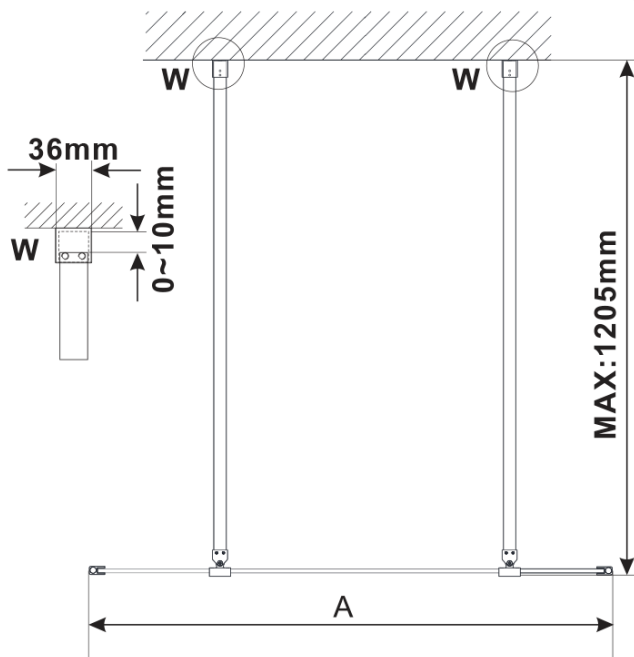

ESCA GOLD MATT One-piece shower glass panel, freestanding, smoked glass, 1100 mm

Order code: ES1211-08

Basic information

Brand: Polysan
Series: ESCA

Size

Width: 1100 mm
Height: 2100 mm

Properties

Profile colour: Gold matt
Shape: Single-wall screen Walk
Glass colour: Smoked glass
Glass finish: Antidrop
Glass thickness: 8 mm
Weight / Piece: 58.0 kg
Packaging: 3 Piece
Warranty: 3 years

ESCA GOLD MATT One-piece shower glass panel,
freestanding, smoked glass, 1100 mm

Technical sheet

MODEL	A,mm
ES1070/ES1170/ES1270/ES1370/ES1570	699
ES1080/ES1180/ES1280/ES1380/ES1580	799
ES1090/ES1190/ES1290/ES1390/ES1590	899
ES1010/ES1110/ES1210/ES1310/ES1510	999
ES1011/ES1111/ES1211/ES1311/ES1511	1099
ES1012/ES1112/ES1212/ES1312/ES1512	1199
ES1013/ES1113/ES1213/ES1313/ES1513	1299
ES1014/ES1114/ES1214/ES1314/ES1514	1399
ES1015/ES1115/ES1215/ES1315/ES1515	1499