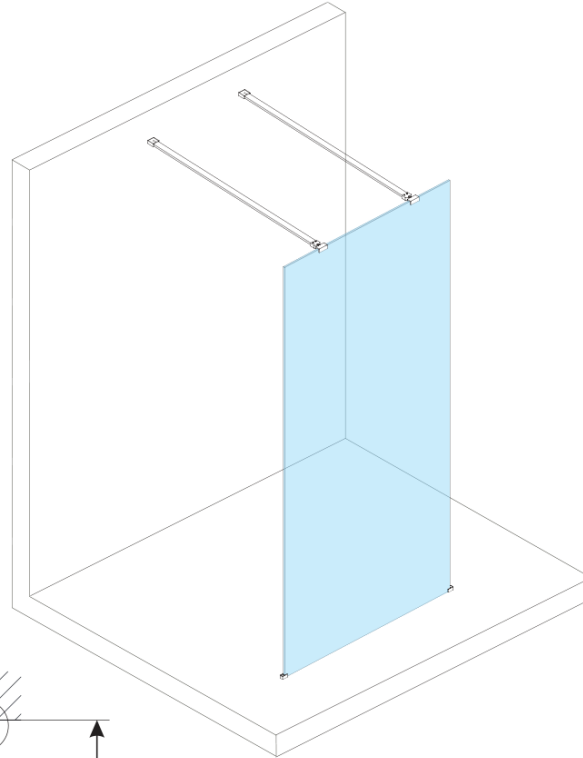

ESCA GOLD MATT One-piece shower glass panel, freestanding, smoked glass, 1100 mm

Order code: ES1211-08

Basic information

Brand: Polysan
Series: ESCA

Size

Width: 1100 mm
Height: 2100 mm

Properties

Profile colour: Gold matt
Shape: Single-wall screen Walk
Glass colour: Smoked glass
Glass finish: Antidrop
Glass thickness: 8 mm
Weight / Piece: 58.0 kg
Packaging: 3 Piece
Warranty: 3 years

ESCA GOLD MATT One-piece shower glass panel,
freestanding, smoked glass, 1100 mm

Technical sheet

MODEL	A,mm
ES1070/ES1170/ES1270/ES1370/ES1570	699
ES1080/ES1180/ES1280/ES1380/ES1580	799
ES1090/ES1190/ES1290/ES1390/ES1590	899
ES1010/ES1110/ES1210/ES1310/ES1510	999
ES1011/ES1111/ES1211/ES1311/ES1511	1099
ES1012/ES1112/ES1212/ES1312/ES1512	1199
ES1013/ES1113/ES1213/ES1313/ES1513	1299
ES1014/ES1114/ES1214/ES1314/ES1514	1399
ES1015/ES1115/ES1215/ES1315/ES1515	1499