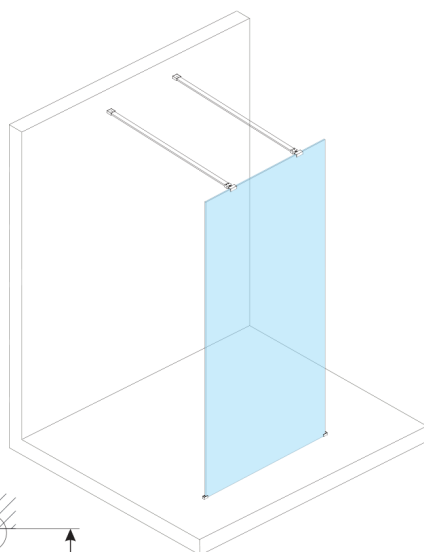

# ESCA GOLD MATT One-piece shower glass panel, freestanding, matt glass, 1500 mm

Order code: ES1115-08

## Size

Width: 1500 mm

Height: 2100 mm

## Technical sheet

MODEL	A,mm
ES1070/ES1170/ES1270/ES1370/ES1570	699
ES1080/ES1180/ES1280/ES1380/ES1580	799
ES1090/ES1190/ES1290/ES1390/ES1590	899
ES1010/ES1110/ES1210/ES1310/ES1510	999
ES1011/ES1111/ES1211/ES1311/ES1511	1099
ES1012/ES1112/ES1212/ES1312/ES1512	1199
ES1013/ES1113/ES1213/ES1313/ES1513	1299
ES1014/ES1114/ES1214/ES1314/ES1514	1399
ES1015/ES1115/ES1215/ES1315/ES1515	1499