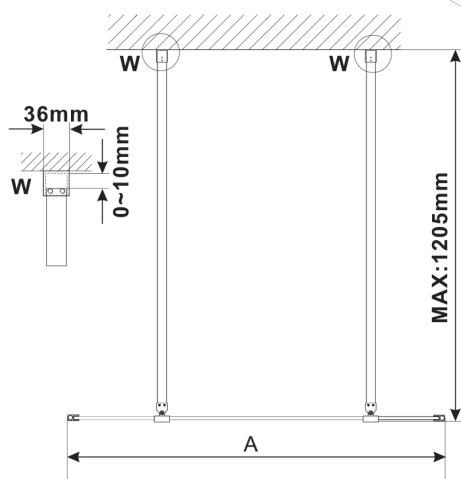

# ESCA GOLD MATT One-piece shower glass panel, freestanding, matt glass, 1500 mm

Order code: ES1115-08

## Size

Width: 1500 mm

Height: 2100 mm

## Technical sheet

MODEL	A,mm
ES1070/ES1170/ES1270/ES1370/ES1570	699
ES1080/ES1180/ES1280/ES1380/ES1580	799
ES1090/ES1190/ES1290/ES1390/ES1590	899
ES1010/ES1110/ES1210/ES1310/ES1510	999
ES1011/ES1111/ES1211/ES1311/ES1511	1099
ES1012/ES1112/ES1212/ES1312/ES1512	1199
ES1013/ES1113/ES1213/ES1313/ES1513	1299
ES1014/ES1114/ES1214/ES1314/ES1514	1399
ES1015/ES1115/ES1215/ES1315/ES1515	1499