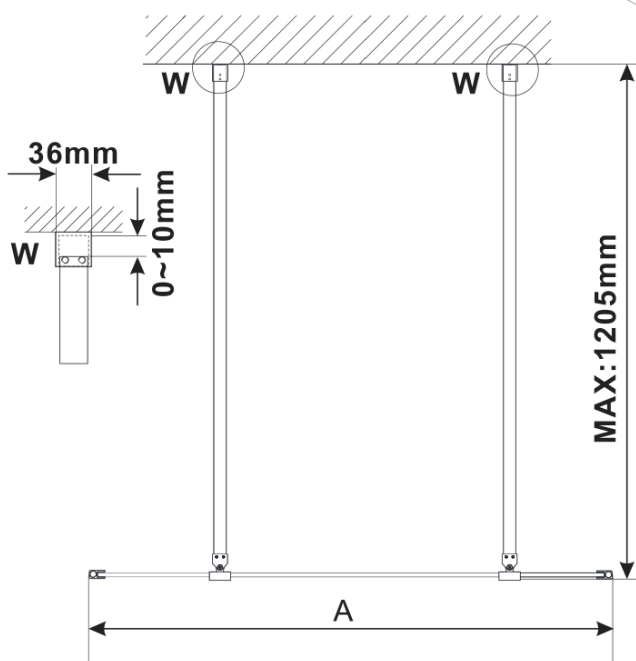

## Size

**Width:** 1300 mm

**Height:** 2100 mm

## Properties

**Profile colour:** Gold matt

**Shape:** Single-wall screen Walk

**Glass colour:** Matte glass

**Glass finish:** Antidrop

**Glass thickness:** 8 mm

**Weight / Piece:** 71.0 kg

**Packaging:** 3 Piece

**Warranty:** 3 years

ESCA GOLD MATT One-piece shower glass panel,  
freestanding, matt glass, 1300 mm

Technical sheet

MODEL	A,mm
ES1070/ES1170/ES1270/ES1370/ES1570	699
ES1080/ES1180/ES1280/ES1380/ES1580	799
ES1090/ES1190/ES1290/ES1390/ES1590	899
ES1010/ES1110/ES1210/ES1310/ES1510	999
ES1011/ES1111/ES1211/ES1311/ES1511	1099
ES1012/ES1112/ES1212/ES1312/ES1512	1199
ES1013/ES1113/ES1213/ES1313/ES1513	1299
ES1014/ES1114/ES1214/ES1314/ES1514	1399
ES1015/ES1115/ES1215/ES1315/ES1515	1499