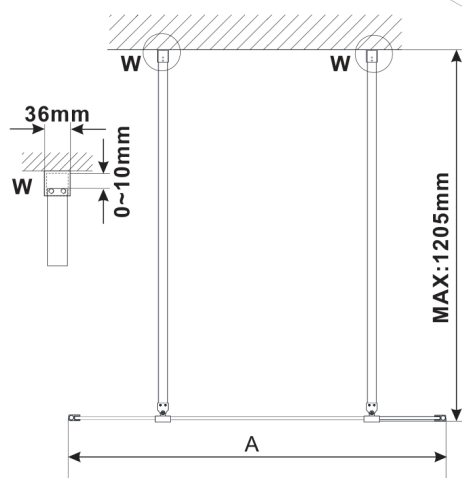

**ESCA GOLD MATT One-piece shower glass panel, freestanding, matt glass, 1300 mm**

**Order code:** ES1113-08

**Size**

Width: 1300 mm

Height: 2100 mm

**Properties**

Warranty: 3 years

**Technical sheet**

MODEL	A,mm
ES1070,ES1170,ES1270,ES1370,ES1570	699
ES1080,ES1180,ES1280,ES1380,ES1580	799
ES1090,ES1190,ES1290,ES1390,ES1590	899
ES1010,ES1110,ES1210,ES1310,ES1510	999
ES1011,ES1111,ES1211,ES1311,ES1511	1099
ES1012,ES1112,ES1212,ES1312,ES1512	1199
ES1013,ES1113,ES1213,ES1313,ES1513	1299
ES1014,ES1114,ES1214,ES1314,ES1514	1399
ES1015,ES1115,ES1215,ES1315,ES1515	1499