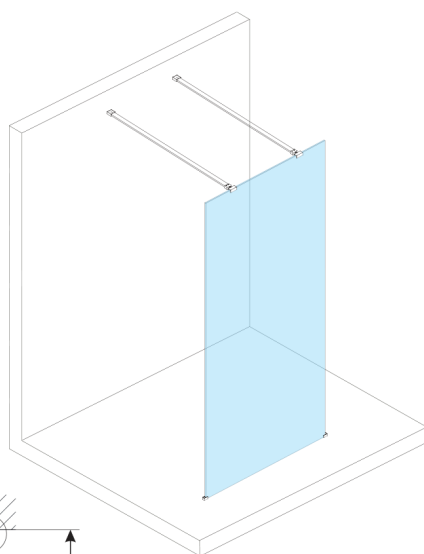

**ESCA GOLD MATT One-piece shower glass panel, freestanding, matt glass, 1300 mm**

**Order code:** ES1113-08

**Size**

Width: 1300 mm

Height: 2100 mm

**Properties**

Warranty: 3 years

**Technical sheet**

MODEL	A,mm
ES1070,ES1170,ES1270,ES1370,ES1570	699
ES1080,ES1180,ES1280,ES1380,ES1580	799
ES1090,ES1190,ES1290,ES1390,ES1590	899
ES1010,ES1110,ES1210,ES1310,ES1510	999
ES1011,ES1111,ES1211,ES1311,ES1511	1099
ES1012,ES1112,ES1212,ES1312,ES1512	1199
ES1013,ES1113,ES1213,ES1313,ES1513	1299
ES1014,ES1114,ES1214,ES1314,ES1514	1399
ES1015,ES1115,ES1215,ES1315,ES1515	1499