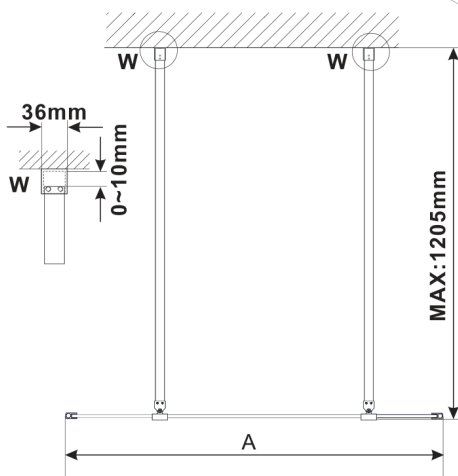

ESCA GOLD MATT One-piece shower glass panel, freestanding, matt glass, 1200 mm

Order code: ES1112-08

Size

Width: 1200 mm

Height: 2100 mm

Properties

Warranty: 3 years

Technical sheet

MODEL	A,mm
ES1070,ES1170,ES1270,ES1370,ES1570	699
ES1080,ES1180,ES1280,ES1380,ES1580	799
ES1090,ES1190,ES1290,ES1390,ES1590	899
ES1010,ES1110,ES1210,ES1310,ES1510	999
ES1011,ES1111,ES1211,ES1311,ES1511	1099
ES1012,ES1112,ES1212,ES1312,ES1512	1199
ES1013,ES1113,ES1213,ES1313,ES1513	1299
ES1014,ES1114,ES1214,ES1314,ES1514	1399
ES1015,ES1115,ES1215,ES1315,ES1515	1499