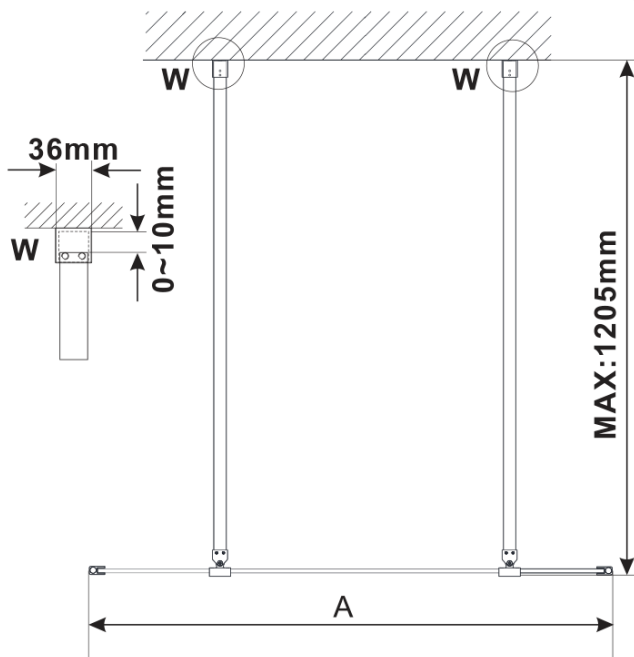

ESCA GOLD MATT One-piece shower glass panel, freestanding, matt glass, 1000 mm

Order code: ES1110-08

Basic information

Brand: Polysan
Series: ESCA

Size

Width: 1000 mm
Height: 2100 mm

Properties

Profile colour: Gold matt
Shape: Single-wall screen Walk
Glass colour: Matte glass
Glass finish: Antidrop
Glass thickness: 8 mm
Weight / Piece: 45.0 kg
Packaging: 3 Piece
Warranty: 3 years

ESCA GOLD MATT One-piece shower glass panel,
freestanding, matt glass, 1000 mm

Technical sheet

MODEL	A,mm
ES1070/ES1170/ES1270/ES1370/ES1570	699
ES1080/ES1180/ES1280/ES1380/ES1580	799
ES1090/ES1190/ES1290/ES1390/ES1590	899
ES1010/ES1110/ES1210/ES1310/ES1510	999
ES1011/ES1111/ES1211/ES1311/ES1511	1099
ES1012/ES1112/ES1212/ES1312/ES1512	1199
ES1013/ES1113/ES1213/ES1313/ES1513	1299
ES1014/ES1114/ES1214/ES1314/ES1514	1399
ES1015/ES1115/ES1215/ES1315/ES1515	1499