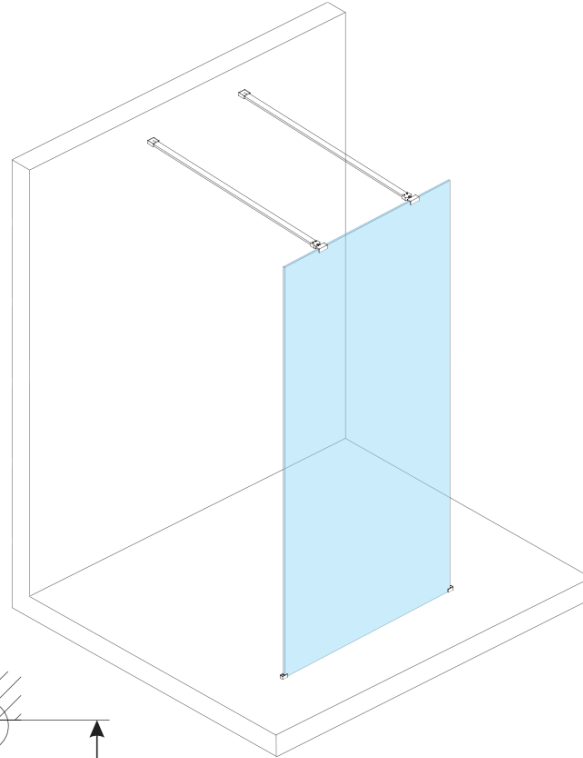

ESCA GOLD MATT One-piece shower glass panel, freestanding, matt glass, 1000 mm

Order code: ES1110-08

Basic information

Brand: Polysan
Series: ESCA

Size

Width: 1000 mm
Height: 2100 mm

Properties

Profile colour: Gold matt
Shape: Single-wall screen Walk
Glass colour: Matte glass
Glass finish: Antidrop
Glass thickness: 8 mm
Weight / Piece: 45.0 kg
Packaging: 3 Piece
Warranty: 3 years

ESCA GOLD MATT One-piece shower glass panel,
freestanding, matt glass, 1000 mm

Technical sheet

MODEL	A,mm
ES1070/ES1170/ES1270/ES1370/ES1570	699
ES1080/ES1180/ES1280/ES1380/ES1580	799
ES1090/ES1190/ES1290/ES1390/ES1590	899
ES1010/ES1110/ES1210/ES1310/ES1510	999
ES1011/ES1111/ES1211/ES1311/ES1511	1099
ES1012/ES1112/ES1212/ES1312/ES1512	1199
ES1013/ES1113/ES1213/ES1313/ES1513	1299
ES1014/ES1114/ES1214/ES1314/ES1514	1399
ES1015/ES1115/ES1215/ES1315/ES1515	1499