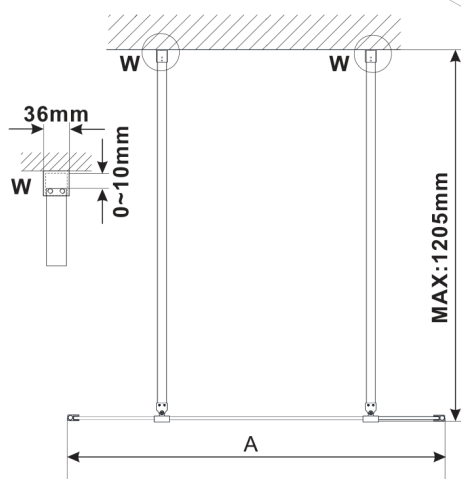

ESCA WHITE MATT One-piece shower glass panel, freestanding, glass Flute, 1300 mm

Order code: ES1313-07

Size

Width: 1300 mm

Height: 2100 mm

Properties

Warranty: 3 years

Technical sheet

MODEL	A,mm
ES1070/ES1170/ES1270/ES1370/ES1570	699
ES1080/ES1180/ES1280/ES1380/ES1580	799
ES1090/ES1190/ES1290/ES1390/ES1590	899
ES1010/ES1110/ES1210/ES1310/ES1510	999
ES1011/ES1111/ES1211/ES1311/ES1511	1099
ES1012/ES1112/ES1212/ES1312/ES1512	1199
ES1013/ES1113/ES1213/ES1313/ES1513	1299
ES1014/ES1114/ES1214/ES1314/ES1514	1399
ES1015/ES1115/ES1215/ES1315/ES1515	1499