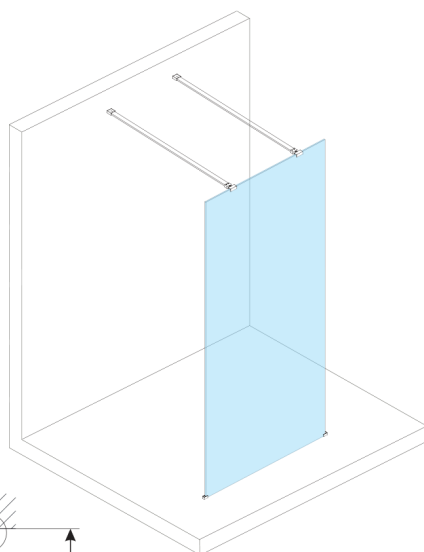

ESCA WHITE MATT One-piece shower glass panel, freestanding, glass Flute, 1300 mm

Order code: ES1313-07

Size

Width: 1300 mm

Height: 2100 mm

Properties

Warranty: 3 years

Technical sheet

MODEL	A,mm
ES1070/ES1170/ES1270/ES1370/ES1570	699
ES1080/ES1180/ES1280/ES1380/ES1580	799
ES1090/ES1190/ES1290/ES1390/ES1590	899
ES1010/ES1110/ES1210/ES1310/ES1510	999
ES1011/ES1111/ES1211/ES1311/ES1511	1099
ES1012/ES1112/ES1212/ES1312/ES1512	1199
ES1013/ES1113/ES1213/ES1313/ES1513	1299
ES1014/ES1114/ES1214/ES1314/ES1514	1399
ES1015/ES1115/ES1215/ES1315/ES1515	1499