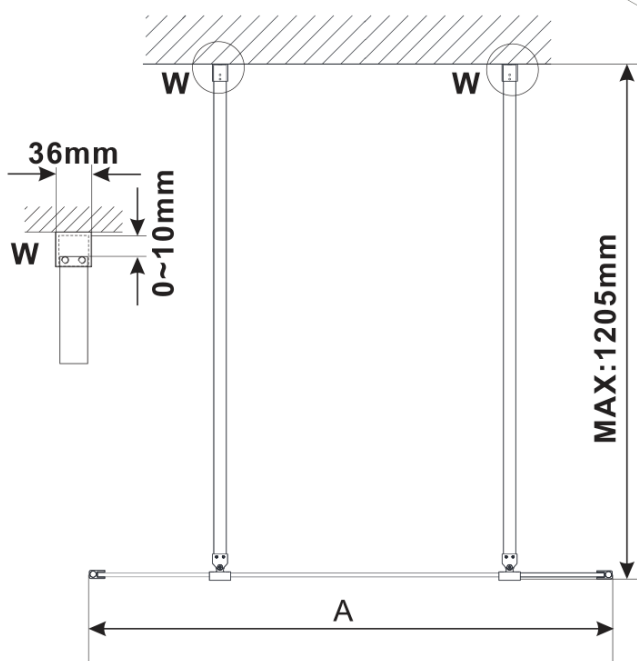

ESCA WHITE MATT One-piece shower glass panel, freestanding, glass Flute, 1200 mm

Order code: ES1312-07

Basic information

Brand: Polysan
Series: ESCA

Size

Width: 1200 mm
Height: 2100 mm

Properties

Profile colour: White
Shape: Single-wall screen Walk
Glass colour: Flute glass
Glass finish: Antidrop
Glass thickness: 8 mm
Weight / Piece: 39.0 kg
Packaging: 3 Piece
Warranty: 3 years

ESCA WHITE MATT One-piece shower glass panel,
freestanding, glass Flute, 1200 mm

Technical sheet

MODEL	A,mm
ES1070/ES1170/ES1270/ES1370/ES1570	699
ES1080/ES1180/ES1280/ES1380/ES1580	799
ES1090/ES1190/ES1290/ES1390/ES1590	899
ES1010/ES1110/ES1210/ES1310/ES1510	999
ES1011/ES1111/ES1211/ES1311/ES1511	1099
ES1012/ES1112/ES1212/ES1312/ES1512	1199
ES1013/ES1113/ES1213/ES1313/ES1513	1299
ES1014/ES1114/ES1214/ES1314/ES1514	1399
ES1015/ES1115/ES1215/ES1315/ES1515	1499